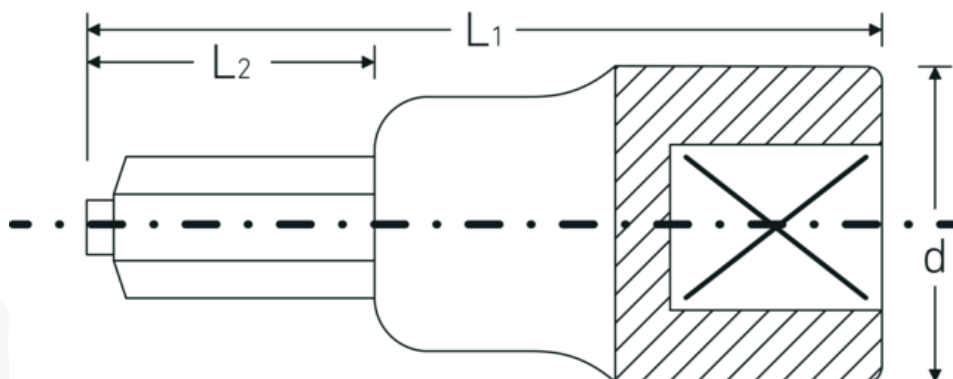

INHEX-toppe

54IC

Art. nr. **03070014**
GTIN **4018754006526**
Model **54 IC 14**

Betegnelse. INHEX-skruetrækkere 1/2 " 14mm L.60mm

Egenskaber.

- til skruer med indv. sekskant med tapføring
- Chrome-Alloy-Steel, forkromet

Fordele.

Til skruer med indvendig sekskant med tapføring

Teknisk tegning.

Tekniske egenskaber.

Udgangsprofil	Sekskant
Udvendig sekskant (mm)	14 mm

Logistiske data.

Dybde mm (IFS)	60
Bredde mm (IFS)	24

Firkantet drev indvendigt (tommer)	1/2 "	Højde mm (IFS)	24
d	23,7 mm	Længde (pakket, mm)	90
L1	60 mm	Bredde (pakket, mm)	90
L2	20 mm	Højde (pakket, mm)	24
		Volumen (pakket, dm ³)	0.1944 dm ³
		Art. nr.	03070014
		Vægt (brutto, kg)	0,655
		Vægt PAP (kg)	0,000
		Vægt PVC (kg)	0,006
		GTIN	4018754006526
		Oprindelsesland	GERMANY
		Oprindelsesregion	Nordrhein-Westfalen
		WEEE/ElektroG	nicht ear-pflichtig
		Toldtarif nr.	82042000
		Standard for pakning	5
		Vægt (g)	131 g

Varianter.

Art. nr.	Model nr. (ERP)	Betegnelse	GTIN
03070005	54 IC 5	INHEX-skruetrækkere 1/2 " 5mm L.60mm	4018754006472
03070006	54 IC 6	INHEX-skruetrækkere 1/2 " 6mm L.60mm	4018754006489
03070008	54 IC 8	INHEX-skruetrækkere 1/2 " 8mm L.60mm	4018754006496
03070010	54 IC 10	INHEX-skruetrækkere 1/2 " 10mm L.60mm	4018754006502
03070012	54 IC 12	INHEX-skruetrækkere 1/2 " 12mm L.60mm	4018754006519
03070014	54 IC 14	INHEX-skruetrækkere 1/2 " 14mm L.60mm	4018754006526