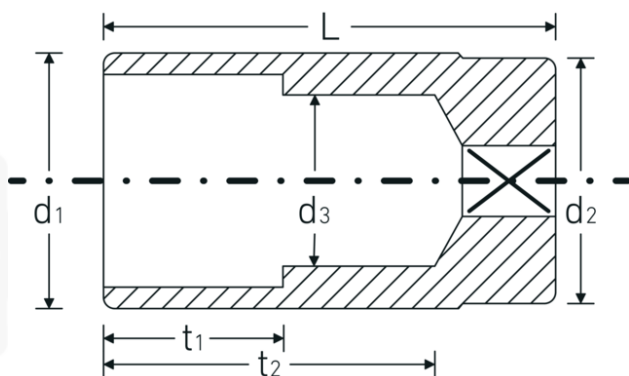

## Socket

51

Product no. **03020021**  
GTIN **4018754005642**  
Model **51 21**

**Label.** 1/2 " Socket Wrench size mm L.83mm

**Features.**

- long version
- bi-hex with AS-Drive profile
- 1/2" internal square drive
- size 16 mm-5/8", 20.8 mm-13/16": with rubber insert for spark plugs
- HPQ® high performance steel, chrome-plated
- DIN 3124 / ISO 2725-1 / DIN EN 3710 / DIN EN 3709 / ASME B 107.5M

## Technical Attributes.

<b>Drive profile</b>	Bi-hex AS-Drive
<b>Internal square drive (inch)</b>	1/2 "
<b>d1</b>	28,7 mm
<b>d2</b>	26,5 mm
<b>d3</b>	20 mm
<b>DIN</b>	DIN 3124 / ISO 2725-1, DIN EN 3710, DIN EN 3709, ASME B 107.5M
<b>Length mm (L)</b>	83 mm
<b>Width across flats [mm]</b>	21 mm
<b>t1</b>	35 mm
<b>t2</b>	66,2 mm

## Variants.

Product no.	Model no. (ERP)	Description	GTIN
03020010	51 10	1/2 " Socket Wrench size mm L.83mm	4018754167678
03020013	51 13	1/2 " Socket Wrench size mm L.83mm	4018754005574
03020014	51 14	1/2 " Socket Wrench size mm L.83mm	4018754005581
03020015	51 15	1/2 " Socket Wrench size mm L.83mm	4018754005598
03020016	51 16	1/2 " Socket Wrench size mm L.83mm	4018754005604
03020216	51 16-5/8	1/2 " Socket Wrench size mm/" L.83mm	4018754005741
03020017	51 17	1/2 " Socket Wrench size mm L.83mm	4018754005611
03020018	51 18	1/2 " Socket Wrench size mm L.83mm	4018754005628
03020019	51 19	1/2 " Socket Wrench size mm L.83mm	4018754005635
03020208	51 20,8-13/16	1/2 " Socket Wrench size mm/" L.83mm	4018754005734
03020021	51 21	1/2 " Socket Wrench size mm L.83mm	4018754005642
03020022	51 22	1/2 " Socket Wrench size mm L.83mm	4018754005659
03020024	51 24	1/2 " Socket Wrench size mm L.83mm	4018754005673
03020026	51 26	1/2 " Socket Wrench size mm L.83mm	4018754005680

03020027	51 27	1/2 " Socket Wrench size mm L.83mm	4018754005697
03020030	51 30	1/2 " Socket Wrench size mm L.83mm	4018754005710
03020032	51 32	1/2 " Socket Wrench size mm L.83mm	4018754005727