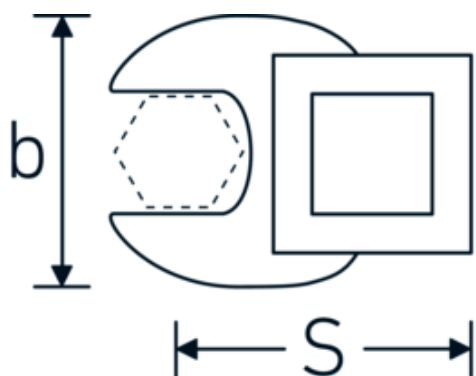

Crowfoot-Schlüssel, metrisch

540

Art.-Nr. 01200009
GTIN 4018754149124
Modell 540 9

Bezeichnung. 1/4 " Crowfoot-Schlüssel SW 9mm L.25,5mm

Eigenschaften. • Chrome Alloy Steel, verchromt

Technische Zeichnung.

Technische Attribute.

a	6,3 mm
Antriebsvierkant innen (Zoll)	1/4 "
Breite mm (b)	19,8 mm
Länge mm (L)	25,5 mm
S	14,6 mm
Schlüsselweite [mm]	9 mm

Logistikdaten.

Tiefe mm (IFS)	25
Breite mm (IFS)	19
Höhe mm (IFS)	10
Länge (verpackt, mm)	30
Breite (verpackt, mm)	25
Höhe (verpackt, mm)	12
Volumen (verpackt, dm ³)	0.009 dm ³