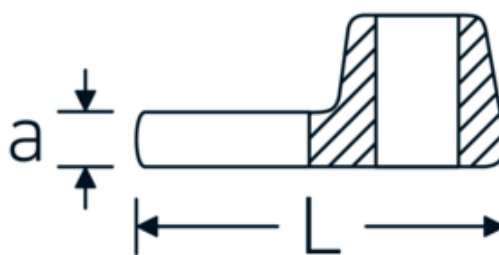

Crowfoot-Schlüssel, metrisch

540

Art.-Nr. 01200009
GTIN 4018754149124
Modell 540 9

Bezeichnung. 1/4 " Crowfoot-Schlüssel SW 9mm L.25,5mm

Eigenschaften. • Chrome Alloy Steel, verchromt

Technische Zeichnung.

Technische Attribute.

a	6,3 mm
Antriebsvierkant innen (Zoll)	1/4 "
Breite mm (b)	19,8 mm
Länge mm (L)	25,5 mm
S	14,6 mm
Schlüsselweite [mm]	9 mm

Logistikdaten.

Tiefe mm (IFS)	25
Breite mm (IFS)	19
Höhe mm (IFS)	10
Länge (verpackt, mm)	30
Breite (verpackt, mm)	25
Höhe (verpackt, mm)	12
Volumen (verpackt, dm ³)	0.009 dm ³