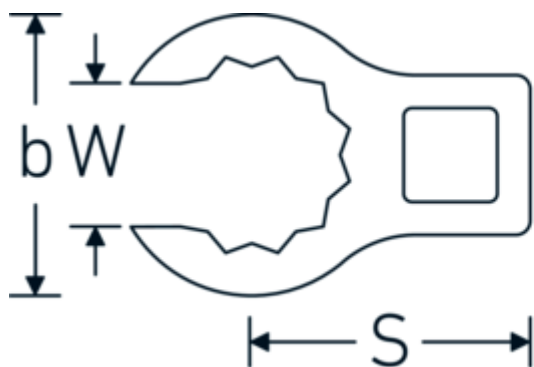

Chiavi CROW-RING

440a

Nr. art **03490072**
GTIN **4018754008544**
Modello **440 A 2**

Designazione.

1/2 " Chiave CROW-RING Mis. 2" Lar.83,2mm

Descrizione.

- Chrome-Alloy-Steel, cromate
- Attenzione! Modifica il valore impostato sulla chiave dinamometrica <!-- (vedi indicazioni pag. [170524]) -->

Disegno tecnico.

Attributi tecnici.

a	27,5 mm
Azionamento quadrato interno (pollici)	1/2 "
Larghezza mm (b)	70,5 mm
Lunghezza mm (L)	83,2 mm
S	44,1 mm
Larghezza tra le piastre [pollici]	2 "

Dati logistici.

Profondità mm (IFS)	83
Larghezza mm (IFS)	71
Altezza mm (IFS)	28
Lunghezza (imballata, mm)	83
Larghezza (imballata, mm)	71
Altezza (imballata, mm)	28

W	39,7 mm	Volume (imballato, dm3)	0.165004 dm3
		N° Art.	03490072
		Peso (lordo, kg)	0,277
		Peso PAP (kg)	0,000
		Peso PVC (kg)	0,005
		GTIN	4018754008544
		Paese di origine	GERMANY
		Regione di origine	Nordrhein-Westfalen
		RAEE/Legge sull'elettricità	nicht ear-pflichtig
		N. tariffa doganale	82042000
		Standard di imballaggio	1
		Peso [mm]	277 g