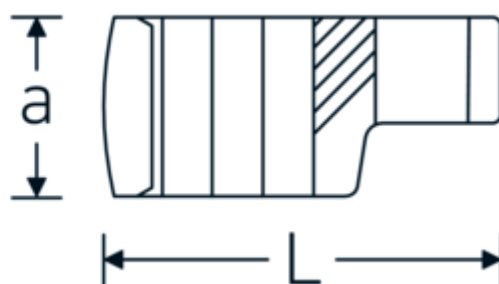

Chiavi CROW-RING

440a

Nr. art **03490072**
GTIN **4018754008544**
Modello **440 A 2**

Designazione.

1/2 " Chiave CROW-RING Mis. 2" Lar.83,2mm

Descrizione.

- Chrome-Alloy-Steel, cromate
- Attenzione! Modifica il valore impostato sulla chiave dinamometrica <!-- (vedi indicazioni pag. [170524]) -->

Disegno tecnico.

Attributi tecnici.

a	27,5 mm
Azionamento quadrato interno (pollici)	1/2 "
Larghezza mm (b)	70,5 mm
Lunghezza mm (L)	83,2 mm
S	44,1 mm
Larghezza tra le piastre [pollici]	2 "

Dati logistici.

Profondità mm (IFS)	83
Larghezza mm (IFS)	71
Altezza mm (IFS)	28
Lunghezza (imballata, mm)	83
Larghezza (imballata, mm)	71
Altezza (imballata, mm)	28

W	39,7 mm	Volume (imballato, dm3)	0.165004 dm3
		N° Art.	03490072
		Peso (lordo, kg)	0,277
		Peso PAP (kg)	0,000
		Peso PVC (kg)	0,005
		GTIN	4018754008544
		Paese di origine	GERMANY
		Regione di origine	Nordrhein-Westfalen
		RAEE/Legge sull'elettricità	nicht ear-pflichtig
		N. tariffa doganale	82042000
		Standard di imballaggio	1
		Peso [mm]	277 g