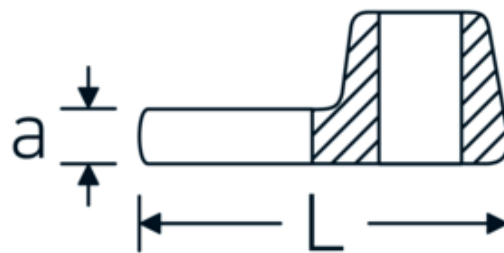

Kraaiepootsteeksleutels

540

Artikelnr. **02200046**
GTIN **4018754141142**
Model **540 46**

Aanwijzing.

3/8 " Kraaienpootsleutel Maat 46mm L.72mm

Eigenschappen.

- Chrome-Alloy-Steel, verchromd
- Opgelet! Veranderde instelwaarden van de momentsleutel <!-- (zie aanwijzing pag. [170524]) -->

Technische tekening.

Technische kenmerken.

a	8 mm
Aandrijving vierkant binnen (inch)	3/8 "
Breedte mm (b)	82 mm
Lengte mm (L)	72 mm
S	43,1 mm

Logistieke gegevens.

Diepte mm (IFS)	72
Breedte mm (IFS)	81
Hoogte mm (IFS)	17
Lengte (verpakt, mm)	80
Breedte (verpakt, mm)	81
Hoogte (verpakt, mm)	18

Sleutelplaatdikte [mm]	46 mm	Volume (verpakt, dm3)	0.11664 dm3
		Artikelnr.	02200046
		Gewicht (bruto, KG)	0,205
		Gewicht PAP (KG)	0,000
		Gewicht PVC (KG)	0,004
		GTIN	4018754141142
		Land van oorsprong	GERMANY
		Regio van oorsprong	Nordrhein-Westfalen
		WEEE/ElektroG	nicht ear-pflichtig
		Douanetarief nr.	82042000
		Verpakkingsstandaard	1
		Gewicht (g)	191 g