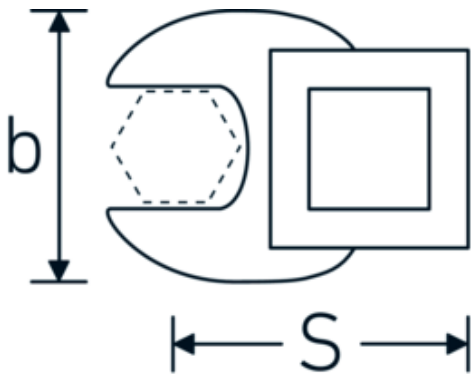

Kraaiepootsteeksleutels

540

Artikelnr. **02200046**
GTIN **4018754141142**
Model **540 46**

Aanwijzing.

3/8 " Kraaienpootsleutel Maat 46mm L.72mm

Eigenschappen.

- Chrome-Alloy-Steel, verchromd
- Opgelet! Veranderde instelwaarden van de momentsleutel <!-- (zie aanwijzing pag. [170524]) -->

Technische tekening.

Technische kenmerken.

a	8 mm
Aandrijving vierkant binnen (inch)	3/8 "
Breedte mm (b)	82 mm
Lengte mm (L)	72 mm
S	43,1 mm

Logistieke gegevens.

Diepte mm (IFS)	72
Breedte mm (IFS)	81
Hoogte mm (IFS)	17
Lengte (verpakt, mm)	80
Breedte (verpakt, mm)	81
Hoogte (verpakt, mm)	18

Sleutelplaatdikte [mm]	46 mm	Volume (verpakt, dm3)	0.11664 dm3
		Artikelnr.	02200046
		Gewicht (bruto, KG)	0,205
		Gewicht PAP (KG)	0,000
		Gewicht PVC (KG)	0,004
		GTIN	4018754141142
		Land van oorsprong	GERMANY
		Regio van oorsprong	Nordrhein-Westfalen
		WEEE/ElektroG	nicht ear-pflichtig
		Douanetarief nr.	82042000
		Verpakkingsstandaard	1
		Gewicht (g)	191 g