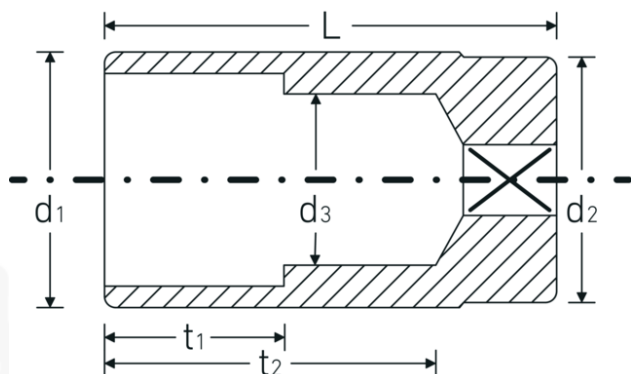

Chiavi a bussola

51

Nr. art **03020032**
GTIN **4018754005727**
Modello **51 32**

Designazione. 1/2 " Inserto chiave a bussola Mis. mm Lar.83mm

Descrizione.

- lunghe
- DIN 3124/ISO 2725-1, E DIN EN 3710, E DIN EN 3709, ASME B 107.5M
- acciaio ad alte prestazioni HPQ®, cromate

Vantaggi.

lungo

Disegno tecnico.

Attributi tecnici.

Profilo di uscita	Doppio esagonale AS-drive
Azionamento quadrato interno (pollici)	1/2 "
d1	42,4 mm
d2	40 mm
d3	29 mm
DIN	DIN 3124 / ISO 2725-1, DIN EN 3710, DIN EN 3709, ASME B 107.5M
Lunghezza mm (L)	83 mm
Larghezza tra i piatti [mm]	32 mm
t1	35 mm
t2	63,9 mm

Dati logistici.

Profondità mm (IFS)	83
Larghezza mm (IFS)	43
Altezza mm (IFS)	43
Lunghezza (imballata, mm)	216
Larghezza (imballata, mm)	85
Altezza (imballata, mm)	44
Volume (imballato, dm3)	0.80784 dm3
N° Art.	03020032
Peso (lordo, kg)	2,150
Peso PAP (kg)	0,000
Peso PVC (kg)	0,010
GTIN	4018754005727
Paese di origine	GERMANY
Regione di origine	Nordrhein-Westfalen
RAEE/Legge sull'elettricità	nicht ear-pflichtig
N. tariffa doganale	82042000
Standard di imballaggio	5
Peso [mm]	435 g

Varianti.

N° Art.	Nr. modello (ERP)	Designazione	GTIN
03020010	51 10	1/2 " Insetto chiave a bussola Mis. mm Lar.83mm	4018754167678
03020013	51 13	1/2 " Insetto chiave a bussola Mis. mm Lar.83mm	4018754005574
03020014	51 14	1/2 " Insetto chiave a bussola Mis. mm Lar.83mm	4018754005581
03020015	51 15	1/2 " Insetto chiave a bussola Mis. mm Lar.83mm	4018754005598
03020016	51 16	1/2 " Insetto chiave a bussola Mis. mm Lar.83mm	4018754005604
03020216	51 16-5/8	1/2 " Insetto chiave a bussola Mis. mm/" Lar.83mm	4018754005741
03020017	51 17	1/2 " Insetto chiave a bussola Mis. mm Lar.83mm	4018754005611
03020018	51 18	1/2 " Insetto chiave a bussola Mis. mm Lar.83mm	4018754005628