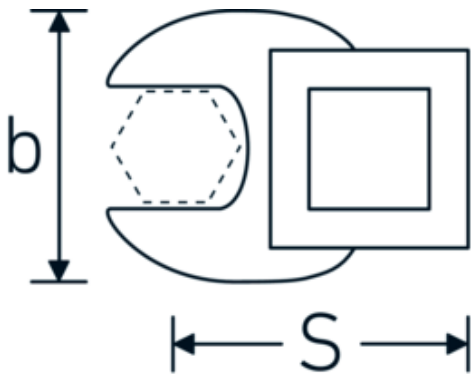

### Aanwijzing.

3/8 " Kraaienpootsleutel Maat 14mm L.37,7mm

## Technische kenmerken.

a	6,3 mm
Aandrijving vierkant binnen (inch)	3/8 "
Breedte mm (b)	30 mm
Lengte mm (L)	37,7 mm
S	20,8 mm

## Logistieke gegevens.

Diepte mm (IFS)	38
Breedte mm (IFS)	30
Hoogte mm (IFS)	16
Lengte (verpakt, mm)	38
Breedte (verpakt, mm)	30
Hoogte (verpakt, mm)	16

<b>Sleutelplaatdikte [mm]</b>	14 mm	<b>Volume (verpakt, dm3)</b>	0.01824 dm3
		<b>Artikelnr.</b>	02200014
		<b>Gewicht (bruto, KG)</b>	0,046
		<b>Gewicht PAP (KG)</b>	0,000
		<b>Gewicht PVC (KG)</b>	0,002
		<b>GTIN</b>	4018754003518
		<b>Land van oorsprong</b>	GERMANY
		<b>Regio van oorsprong</b>	Nordrhein-Westfalen
		<b>WEEE/ElektroG</b>	nicht ear-pflichtig
		<b>Douanetarief nr.</b>	82042000
		<b>Verpakkingsstandaard</b>	1
		<b>Gewicht (g)</b>	46 g