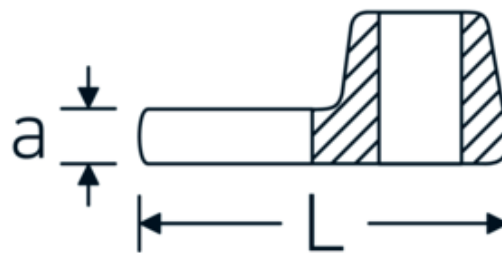

### Aanwijzing.

3/8 " Kraaienpootsleutel Maat 14mm L.37,7mm

## Technische kenmerken.

a	6,3 mm
Aandrijving vierkant binnen (inch)	3/8 "
Breedte mm (b)	30 mm
Lengte mm (L)	37,7 mm
S	20,8 mm