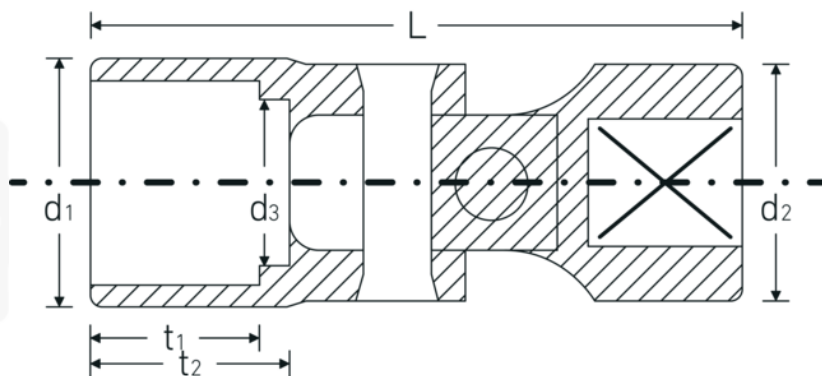

Douilles articulées 3/8", métrique

47

Réf. n° 02040016
GTIN 4018754002528
Modèle 47 16

Désignation. 3/8 " Jeu de douilles articulées Taille 16mm Lg.51,5mm

Caractéristiques. • acier à hautes performances HPQ®, chromées

Dessin technique.

Attributs techniques.

Empreinte	Hexagone double AS-drive
Carré d'entraînement intérieur (pouces)	3/8 "
d1	21,8 mm
d2	17,5 mm
d3	15 mm
Longueur mm (L)	51,5 mm
Ouverture [mm]	16 mm
t1	14 mm
t2	17 mm

Données logistiques.

Profondeur mm (IFS)	47
Largeur	22
Hauteur mm (IFS)	22
Longueur (emballé, mm)	47
Largeur (emballé, mm)	22
Hauteur (emballé, mm)	22
Volume (emballé, dm3)	0.022748 dm3
Réf. n°	02040016
Poids (brut, kg)	0,061
Poids PAP (kg)	0,000
Poids PVC (kg)	0,002
GTIN	4018754002528
Pays d'origine	GERMANY
Région d'origine	Nordrhein-Westfalen
WEEE/ElektroG	nicht ear-pflichtig
Position tarifaire	82042000
Emballage	1
Poids	58 g

Variantes.

Réf. n°	n° de modèle (ERP)	Désignation de l'article (Autom.)	GTIN
02040010	47 10	3/8 " Jeu de douilles articulées Taille 10mm Lg.45,5mm	4018754002467
02040011	47 11	3/8 " Jeu de douilles articulées Taille 11mm Lg.47,5mm	4018754002474
02040012	47 12	3/8 " Jeu de douilles articulées Taille 12mm Lg.48mm	4018754002481
02040013	47 13	3/8 " Jeu de douilles articulées Taille 13mm Lg.48mm	4018754002498
02040014	47 14	3/8 " Jeu de douilles articulées Taille 14mm Lg.48,5mm	4018754002504
02040015	47 15	3/8 " Jeu de douilles articulées Taille 15mm Lg.48,5mm	4018754002511
02040016	47 16	3/8 " Jeu de douilles articulées Taille 16mm Lg.51,5mm	4018754002528
02040017	47 17	3/8 " Jeu de douilles articulées Taille 17mm Lg.53,5mm	4018754002535