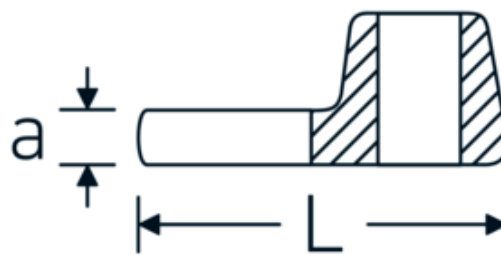

Klucz pazurowy płaski CROW-FOOT

540

Art. nr 01200009
GTIN 4018754149124
Modelka 540 9

Oznaczenie. 1/4 " Klucz CROW-FOOT Rozmiar 9mm Dł.25,5mm

Właściwości.

- stal stopowa chromowa, chromowane
- Uwaga! Zmienione wartości nastawcze w kluczu dynamometrycznego

Rysunek techniczny.

Atrybuty techniczne.

a	6,3 mm
Kwadratowy napęd wewnętrzny (cal)	1/4 "
Szerokość mm (b)	19,8 mm
Długość mm (L)	25,5 mm
S	14,6 mm

Dane logistyczne.

Głębokość mm (IFS)	25
Szerokość mm (IFS)	19
Wysokość mm (IFS)	10
Długość (w opakowaniu, mm)	30
Szerokość (w opakowaniu, mm)	25

Variants.

Art. nr	Nr modelu (ERP)	Oznaczenie	GTIN
01200008	540 8	1/4 " Klucz CROW-FOOT Rozmiar 8mm Dł.25,5mm	4018754149117
01200009	540 9	1/4 " Klucz CROW-FOOT Rozmiar 9mm Dł.25,5mm	4018754149124
01200010	540 10	1/4 " Klucz CROW-FOOT Rozmiar 10mm Dł.25,5mm	4018754149131
02200011	540 11	3/8 " Klucz CROW-FOOT Rozmiar 11mm Dł.32mm	4018754149414
02200012	540 12	3/8 " Klucz CROW-FOOT Rozmiar 12mm Dł.34,3mm	4018754003495
02200013	540 13	3/8 " Klucz CROW-FOOT Rozmiar 13mm Dł.34,3mm	4018754003501
02200014	540 14	3/8 " Klucz CROW-FOOT Rozmiar 14mm Dł.37,7mm	4018754003518
02200015	540 15	3/8 " Klucz CROW-FOOT Rozmiar 15mm Dł.37,7mm	4018754003525
02200016	540 16	3/8 " Klucz CROW-FOOT Rozmiar 16mm Dł.37,7mm	4018754003532
02200017	540 17	3/8 " Klucz CROW-FOOT Rozmiar 17mm Dł.42,5mm	4018754003549
02200018	540 18	3/8 " Klucz CROW-FOOT Rozmiar 18mm Dł.42,5mm	4018754003556
02200019	540 19	3/8 " Klucz CROW-FOOT Rozmiar 19mm Dł.42,5mm	4018754003563