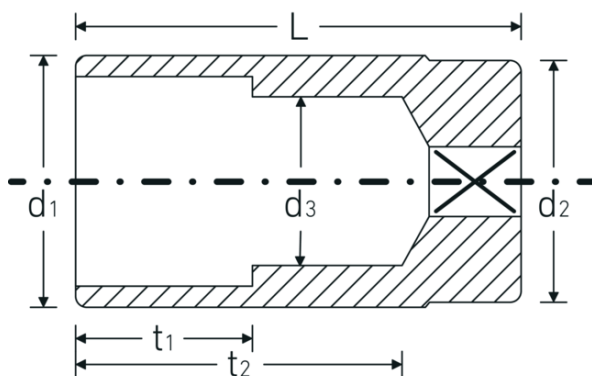

Steckschlüsseinsätze 3/8", metrisch, lang

46

Art.-Nr. 02020012
GTIN 4018754002184
Modell 46 12

Bezeichnung. 3/8 " Steckschlüsseinsatz SW 12mm L.54mm

Eigenschaften.

- lange Ausführung
- Doppelsechskant mit AS-Drive-Profil
- 3/8" Innenvierkant-Antrieb
- HPQ® Hochleistungsstahl, verchromt
- Gr. 20,8: mit Gummieinsatz für Zündkerzen
- DIN 3124 / ISO 2725-1 / DIN EN 3710 / DIN EN 3709 / ASME B 107.5M

Technische Zeichnung.

Technische Attribute.

Abtriebsprofil	Doppelsechskant AS-Drive®
Antriebsvierkant innen (Zoll)	3/8 "

Logistikdaten.

Tiefe mm (IFS)	54
Breite mm (IFS)	17
Höhe mm (IFS)	17
Länge (verpackt, mm)	90

d1	16,9 mm	Breite (verpackt, mm)	57
d2	17,5 mm	Höhe (verpackt, mm)	35
d3	11 mm	Volumen (verpackt, dm³)	0.17955 dm ³
DIN	DIN 3124 / ISO 2725-1, DIN EN 3710, DIN EN 3709, ASME B 107.5M	Art.-Nr.	02020012
		Gewicht (brutto, kg)	0,520
Länge mm (L)	54 mm	Gewicht PAP (kg)	0,000
Schlüsselweite [mm]	12 mm	Gewicht PVC (kg)	0,006
t1	20 mm	GTIN	4018754002184
t2	40,4 mm	Ursprungsland	GERMANY
Typ	BMW: 324d; 524d	Ursprungsregion	Nordrhein-Westfalen
		WEEE/ElektroG	nicht ear-pflichtig
		Zolltarifnr.	82042000
		Packnorm	10
		Gewicht (g)	57 g