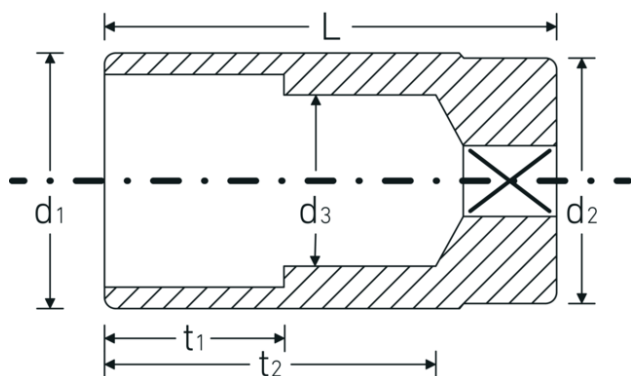

**Steckschlüsseinsätze 1/2", zöllig,  
lang**

**51a**

Art.-Nr. **03420058**  
GTIN **4018754127153**  
Modell **51 A 1 5/16**

**Bezeichnung.** 1/2 " Steckschlüsseinsatz SW 1 5/16" L.83mm

- Eigenschaften.**
- lange Ausführung
  - Doppelsechskant mit AS-Drive-Profil
  - 1/2" Innenvierkant-Antrieb
  - HPQ® Hochleistungsstahl, verchromt
  - ASME B 107.1 / Fed. Spec. GGG-W-641 / SAE AS 954-E

**Technische Zeichnung.**

**Technische Attribute.**

<b>Abtriebsprofil</b>	Doppelsechskant AS-Drive®
<b>Antriebsvierkant innen (Zoll)</b>	1/2 "
<b>d1</b>	41,8 mm

**Logistikdaten.**

<b>Tiefe mm (IFS)</b>	83
<b>Breite mm (IFS)</b>	44
<b>Höhe mm (IFS)</b>	44
<b>Länge (verpackt, mm)</b>	270

<b>d2</b>	40 mm
<b>d3</b>	32,1 mm
<b>Länge mm (L)</b>	83 mm
<b>Schlüsselweite [Zoll]</b>	1 5/16 "
<b>t1</b>	35 mm
<b>t2</b>	62,7 mm

<b>Breite (verpackt, mm)</b>	150
<b>Höhe (verpackt, mm)</b>	45
<b>Volumen (verpackt, dm3)</b>	1.8225 dm3
<b>Art.-Nr.</b>	03420058
<b>Gewicht (brutto, kg)</b>	1,800
<b>Gewicht PAP (kg)</b>	0,000
<b>Gewicht PVC (kg)</b>	0,011
<b>GTIN</b>	4018754127153
<b>Ursprungsland</b>	GERMANY
<b>Ursprungsregion</b>	Nordrhein-Westfalen
<b>WEEE/ElektroG</b>	nicht ear-pflichtig
<b>Zolltarifnr.</b>	82042000
<b>Packnorm</b>	5
<b>Gewicht (g)</b>	375 g