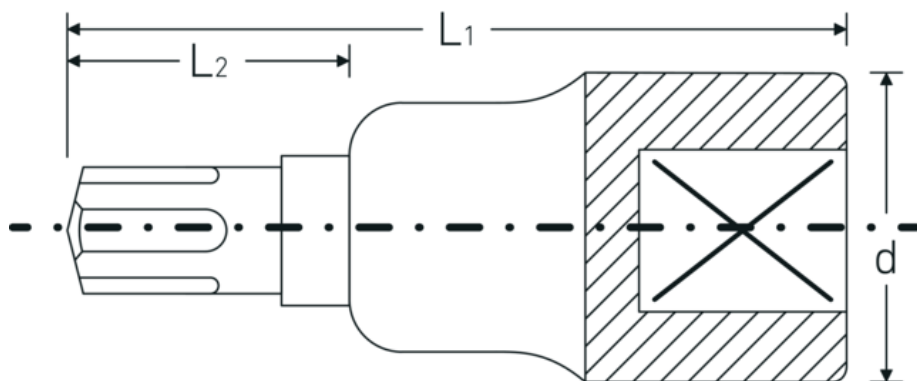

## Schraubendrehereinsätze 1/2"

**54CV**

Art.-Nr. **03090013**  
GTIN **4018754108619**  
Modell **54 CV M 13**

**Bezeichnung.** 1/2 " Schraubendrehereinsatz Ribe-CV® L.60mm

**Eigenschaften.**

- für Innenkeilprofilschrauben RIBE-CV®
- 1/2" Innenvierkant-Antrieb
- Chrome Alloy Steel, verchromt

### Technische Zeichnung.

### Technische Attribute.

Antriebsvierkant innen (Zoll)	1/2 "
d	23,7 mm
Größe Abtriebsprofil	M13
L1	60 mm
L2	20 mm

### Logistikdaten.

Tiefe mm (IFS)	64
Breite mm (IFS)	25
Höhe mm (IFS)	25
Länge (verpackt, mm)	165
Breite (verpackt, mm)	95
Höhe (verpackt, mm)	45

<b>Volumen (verpackt, dm3)</b>	0.705375 dm3
<b>Art.-Nr.</b>	03090013
<b>Gewicht (brutto, kg)</b>	0,600
<b>Gewicht PAP (kg)</b>	0,000
<b>Gewicht PVC (kg)</b>	0,004
<b>GTIN</b>	4018754108619
<b>Ursprungsland</b>	GERMANY
<b>Ursprungsregion</b>	Nordrhein-Westfalen
<b>WEEE/ElektroG</b>	nicht ear-pflichtig
<b>Zolltarifnr.</b>	82042000
<b>Packnorm</b>	5
<b>Gewicht (g)</b>	125 g