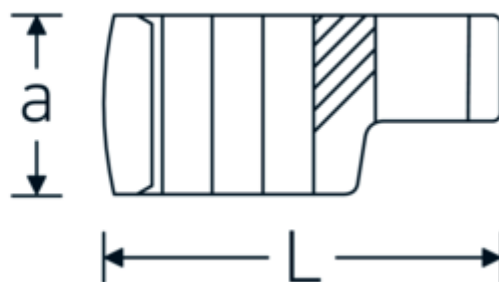

Kragefodsnøgler

440a

Art. nr. 03490076
GTIN 4018754008551
Model 440 A 2 1/4

Betegnelse.

1/2 " CROW-RING-nøgle Størrelse 2 1/4" L.91,2mm

Egenskaber.

- Chrome-Alloy-Steel, forkromet
- BBEMÆRK! Ændrede indstillingsværdier på momentnøglen <!-- (se note side [170524]) -->

Teknisk tegning.

Tekniske egenskaber.

a	29,5 mm
Firkantet drev indvendigt (tommer)	1/2 "
Bredde mm (b)	78,7 mm
Længde mm (L)	91,2 mm
S	48,2 mm

Logistiske data.

Dybde mm (IFS)	91
Bredde mm (IFS)	78
Højde mm (IFS)	30
Længde (pakket, mm)	91
Bredde (pakket, mm)	78
Højde (pakket, mm)	30

Bredde på tværs af flader [tommer]	2 1/4 "	Volumen (pakket, dm3)	0.21294 dm3
W	42,8 mm	Art. nr.	03490076
		Vægt (brutto, kg)	0,337
		Vægt PAP (kg)	0,000
		Vægt PVC (kg)	0,005
		GTIN	4018754008551
		Oprindelsesland	GERMANY
		Oprindelsesregion	Nordrhein-Westfalen
		WEEE/ElektroG	nicht ear-pflichtig
		Toldtarif nr.	82042000
		Standard for pakning	1
		Vægt (g)	337 g