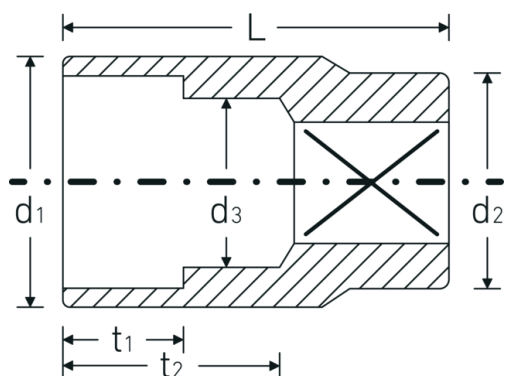

Steckschlüsseinsätze 3/8", metrisch

45

Art.-Nr. 02010012

GTIN 4018754001958

Modell 45 12

Bezeichnung.

3/8 " Steckschlüsseinsatz SW 12mm L.28mm

Eigenschaften.

- Doppelsechskant mit AS-Drive-Profil
- 3/8" Innenvierkant-Antrieb
- HPQ® Hochleistungsstahl, verchromt
- DIN 3124 / ISO 2725-1 / ASME B 107.5M / DIN EN 3709

Technische Zeichnung.

Technische Attribute.

Abtriebsprofil	Doppelsechskant AS-Drive®
Antriebsvierkant innen (Zoll)	3/8 "
d1	16,9 mm
d2	17,5 mm

Logistikdaten.

Tiefe mm (IFS)	24
Breite mm (IFS)	19
Höhe mm (IFS)	19
Länge (verpackt, mm)	96
Breite (verpackt, mm)	20

d3	11 mm	Höhe (verpackt, mm)	25
DIN	DIN 3124 / ISO 2725-1, ASME B 107.5M, DIN EN 3709	Volumen (verpackt, dm³)	0.048 dm ³
Länge mm (L)	28 mm	Art.-Nr.	02010012
Schlüsselweite [mm]	12 mm	Gewicht (brutto, kg)	0,275
t1	9,5 mm	Gewicht PAP (kg)	0,000
t2	14,4 mm	Gewicht PVC (kg)	0,005
		GTIN	4018754001958
		Ursprungsland	GERMANY
		Ursprungsregion	Nordrhein-Westfalen
		WEEE/ElektroG	nicht ear-pflichtig
		Zolltarifnr.	82042000
		Packnorm	10
		Gewicht (g)	24 g