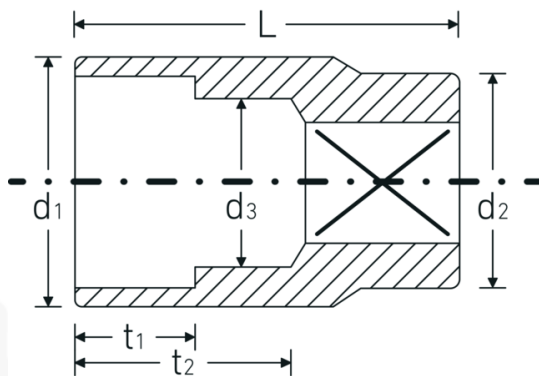

Doppen 3/8", metrisch

456

Artikelnr. 02110021
GTIN 4018754003020
Model 456 21

Aanwijzing. 3/8 " Dop Maat 21mm L.34mm

Eigenschappen.

- DIN 3124/ISO 2725-1, ASME B 107.5M DIN EN 3709
- HPQ®-high performance staal, verchroomd

Voordelen.

DIN 3124/ISO 2725-1, ASME B 107.5M, E DIN EN 3709 (testwaarden)

Technische tekening.

Technische kenmerken.

Uitvoerprofiel Zeskant AS-drive

Logistieke gegevens.

Diepte mm (IFS) 29
Breedte mm (IFS) 28

Aandrijving vierkant binnen (inch)	3/8 "	Hoogte mm (IFS)	28
d1	27,7 mm	Lengte (verpakt, mm)	145
d2	21,8 mm	Breedte (verpakt, mm)	57
d3	20 mm	Hoogte (verpakt, mm)	30
DIN	DIN 3124 / ISO 2725-1, ASME B 107.5M, DIN EN 3709	Volume (verpakt, dm3)	0.24795 dm3
Lengte mm (L)	34 mm	Artikelnr.	02110021
Sleutelplaatdikte [mm]	21 mm	Gewicht (bruto, KG)	0,590
t1	15,5 mm	Gewicht PAP (KG)	0,000
t2	20,5 mm	Gewicht PVC (KG)	0,006
		GTIN	4018754003020
		Land van oorsprong	GERMANY
		Regio van oorsprong	Nordrhein-Westfalen
		WEEE/ElektroG	nicht ear-pflichtig
		Douanetarief nr.	82042000
		Verpakkingsstandaard	10
		Gewicht (g)	59 g