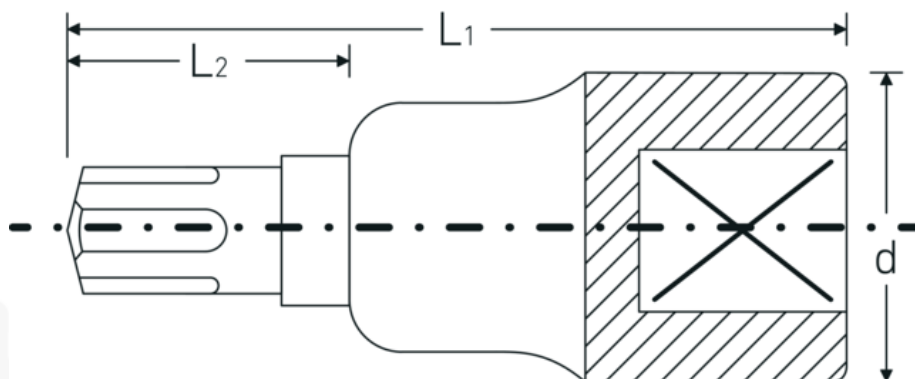

## Bussole a cacciavite

54CV

Nr. art    **03090006**  
GTIN       **4018754006588**  
Modello   **54 CV M 6**

**Designazione.**                                   1/2 " Bussola a cacciavite Ribe-CV® Lar.60mm

**Descrizione.**                                   • per viti con intaglio a stella (Ribe-CV®)  
   • Chrome-Alloy-Steel, cromate

## Attributi tecnici.

Azionamento quadrato interno    1/2 "  
(pollici)

## Dati logistici.

Profondità mm (IFS)                   61  
Larghezza mm (IFS)                   23

<b>d</b>	22,7 mm	<b>Altezza mm (IFS)</b>	23
<b>Dimensioni Profilo di uscita</b>	M6	<b>Lunghezza (imballata, mm)</b>	90
<b>L1</b>	60 mm	<b>Larghezza (imballata, mm)</b>	90
<b>L2</b>	22 mm	<b>Altezza (imballata, mm)</b>	23
		<b>Volume (imballato, dm3)</b>	0.1863 dm3
		<b>N° Art.</b>	03090006
		<b>Peso (lordo, kg)</b>	0,359
		<b>Peso PAP (kg)</b>	0,000
		<b>Peso PVC (kg)</b>	0,006
		<b>GTIN</b>	4018754006588
		<b>Paese di origine</b>	GERMANY
		<b>Regione di origine</b>	Nordrhein-Westfalen
		<b>RAEE/Legge sull'elettricità</b>	nicht ear-pflichtig
		<b>N. tariffa doganale</b>	82042000
		<b>Standard di imballaggio</b>	5
		<b>Peso [mm]</b>	71 g