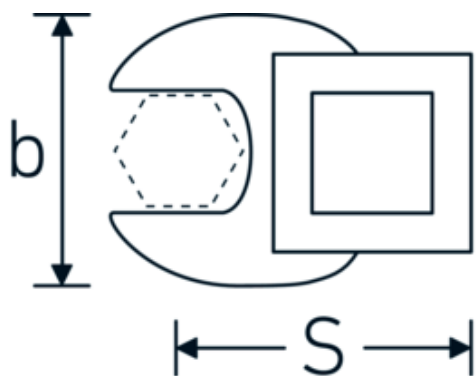

## CROW-FOOT-nøgle, tommer

540a

Art. nr. **02500066**  
GTIN **4018754004805**  
Model **540 A 1 5/8**

### Betegnelse.

3/8 " CROW-FOOT-nøgle Størrelse 1 5/8" L.63mm

### Tekniske egenskaber.

a	8 mm
Firkantet drev indvendigt (tommer)	3/8 "
Bredde mm (b)	70 mm
Længde mm (L)	63 mm
S	37,3 mm