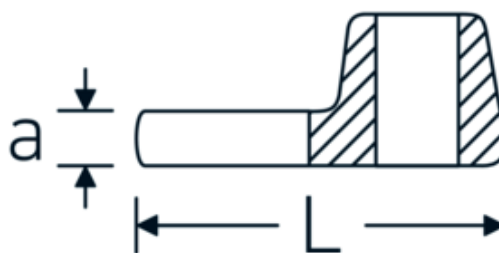

Teknisk tegning.

Tekniske egenskaber.

a	8 mm
Firkantet drev indvendigt (tommer)	3/8 "
Bredde mm (b)	70 mm
Længde mm (L)	63 mm
S	37,3 mm

Logistiske data.

Dybde mm (IFS)	63
Bredde mm (IFS)	70
Højde mm (IFS)	18
Længde (pakket, mm)	63
Bredde (pakket, mm)	70
Højde (pakket, mm)	18