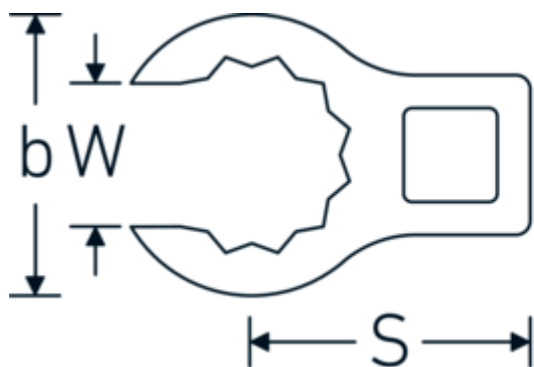

Chiavi CROW-RING

440a

Nr. art 01490028
GTIN 4018754001460
Modello 440 A 7/16

Designazione. 1/4 " Chiave CROW-RING Mis. 7/16" Lar.28mm

Descrizione.

- Chrome-Alloy-Steel, cromate
- Attenzione! Modifica il valore impostato sulla chiave dinamometrica <!-- (vedi indicazioni pag. [170524]) -->

Disegno tecnico.

Attributi tecnici.

a	13,5 mm
Azionamento quadrato interno (pollici)	1/4 "
Larghezza mm (b)	18,2 mm
Lunghezza mm (L)	28 mm
S	14 mm
Larghezza tra le piastre [pollici]	7/16 "

Dati logistici.

Profondità mm (IFS)	27
Larghezza mm (IFS)	18
Altezza mm (IFS)	14
Lunghezza (imballata, mm)	28
Larghezza (imballata, mm)	19
Altezza (imballata, mm)	15

W	8,6 mm	Volume (imballato, dm3)	0.00798 dm3
		N° Art.	01490028
		Peso (lordo, kg)	0,014
		Peso PAP (kg)	0,000
		Peso PVC (kg)	0,002
		GTIN	4018754001460
		Paese di origine	GERMANY
		Regione di origine	Nordrhein-Westfalen
		RAEE/Legge sull'elettricità	nicht ear-pflichtig
		N. tariffa doganale	82042000
		Standard di imballaggio	1
		Peso [mm]	14 g