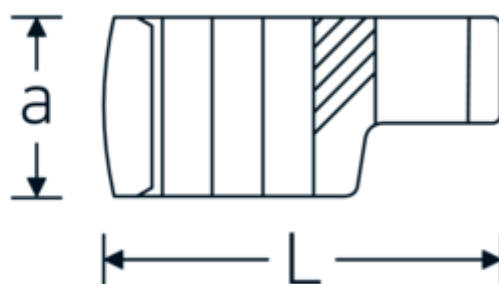

Chiavi CROW-RING

440a

Nr. art 01490028
GTIN 4018754001460
Modello 440 A 7/16

Designazione. 1/4 " Chiave CROW-RING Mis. 7/16" Lar.28mm

Descrizione.

- Chrome-Alloy-Steel, cromate
- Attenzione! Modifica il valore impostato sulla chiave dinamometrica <!-- (vedi indicazioni pag. [170524]) -->

Disegno tecnico.

Attributi tecnici.

a	13,5 mm
Azionamento quadrato interno (pollici)	1/4 "
Larghezza mm (b)	18,2 mm
Lunghezza mm (L)	28 mm
S	14 mm
Larghezza tra le piastre [pollici]	7/16 "

Dati logistici.

Profondità mm (IFS)	27
Larghezza mm (IFS)	18
Altezza mm (IFS)	14
Lunghezza (imballata, mm)	28
Larghezza (imballata, mm)	19
Altezza (imballata, mm)	15

W	8,6 mm	Volume (imballato, dm3)	0.00798 dm3
		N° Art.	01490028
		Peso (lordo, kg)	0,014
		Peso PAP (kg)	0,000
		Peso PVC (kg)	0,002
		GTIN	4018754001460
		Paese di origine	GERMANY
		Regione di origine	Nordrhein-Westfalen
		RAEE/Legge sull'elettricità	nicht ear-pflichtig
		N. tariffa doganale	82042000
		Standard di imballaggio	1
		Peso [mm]	14 g