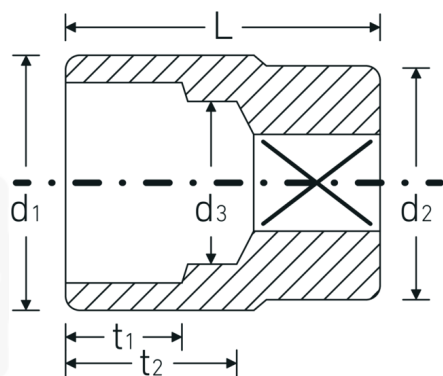

Bocas de llave de vaso

55

Núm. art. **05010034**
GTIN **4018754008803**
Modelo **55 34**

Designación.

3/4 " Juego de bocas de llaves de vaso SW 34mm Long.60mm

Descripción.

- DIN 3124/ISO 2725-1, ASME B 107.5 M
- AS-drive y acero de alto rendimiento HPQ® hasta tamaño máx. 38 mm, cromadas

Ventajas.

Made in Germany: STAHLWILLE {190}Bocas de llave de vaso34 mm Longitud 60 mm

AS-drive hexagonal, acero de alto rendimiento HPQ®, cromado

Forjado en estampa, endurecido y enfriado en baño de aceite

Extremadamente resistente y extraordinariamente duradero

Dibujo técnico.

Atributos técnicos.

Perfil de salida	AS-drive hexagonal
Accionamiento cuadrado interior (pulgadas)	3/4 "
d1	47 mm
d2	40 mm
d3	31 mm
DIN	DIN 3124 / ISO 2725-1, ASME B 107.5 M
Longitud mm (L)	60 mm
Anchura de los planos [mm]	34 mm
t1	24 mm
t2	34,4 mm

Datos logísticos.

Profundidad mm (IFS)	60
Anchura mm (IFS)	47
Altura mm (IFS)	47
Longitud (empaquetada, mm)	100
Anchura (empaquetada, mm)	70
Altura en pulgadas	50
Volumen (envasado, dm3)	0.35 dm3
Núm. art.	05010034
Peso (bruto, kg)	0,730
Peso PAP (kg)	0,000
Peso PVC (kg)	0,007
GTIN	4018754008803
País de origen	GERMANY
Región de origen	Nordrhein-Westfalen
RAEE/Ley eléctrica	nicht ear-pflichtig
Arancel de aduanas núm.	82042000
Norma de embalaje	2
Peso	363 g