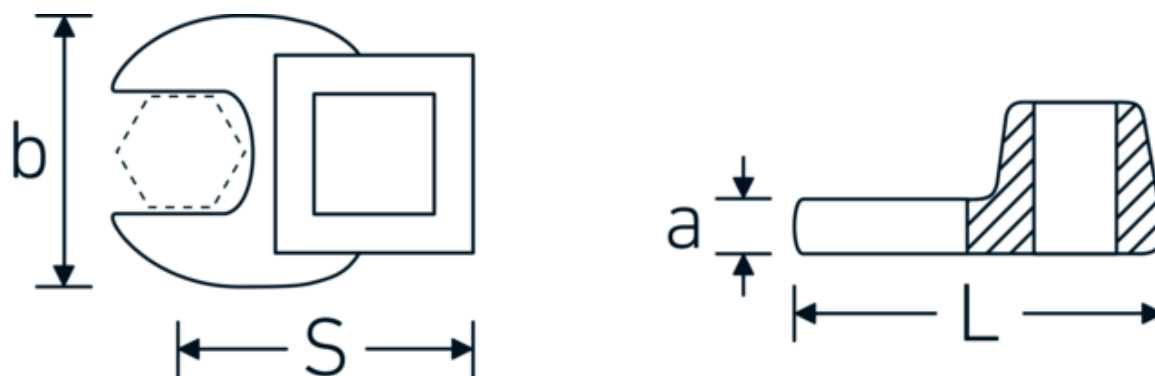

Crowfoot-Schlüssel, zöllig

540a

Art.-Nr. 02500056
GTIN 4018754004744
Modell 540 A 1 1/4

Bezeichnung. 3/8 " Crowfoot-Schlüssel SW 1 1/4" L.53mm

Eigenschaften. • Chrome Alloy Steel, verchromt

Technische Zeichnung.

Technische Attribute.

a	8 mm
Antriebsvierkant innen (Zoll)	3/8 "
Breite mm (b)	57 mm
Länge mm (L)	53 mm
S	30,3 mm
Schlüsselweite [Zoll]	1 1/4 "

Logistikdaten.

Tiefe mm (IFS)	54
Breite mm (IFS)	56
Höhe mm (IFS)	18
Länge (verpackt, mm)	55
Breite (verpackt, mm)	57
Höhe (verpackt, mm)	19
Volumen (verpackt, dm ³)	0.059565 dm ³