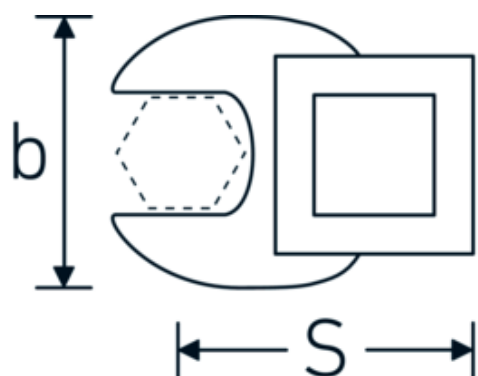

Llaves de boca tipo CROW-FOOT

540a

Núm. art. **02500040**
GTIN **4018754004676**
Modelo **540 A 3/4**

Designación. 3/8 " Llave de estrella SW 3/4" Long.42,5mm

Descripción.

- Chrome-Alloy-Steel, cromadas
- ¡atención! Valores de regulación modificados en la llave dinamométrica

Dibujo técnico.

Atributos técnicos.

a	6,3 mm
Accionamiento cuadrado interior (pulgadas)	3/8 "
Anchura mm (b)	38 mm
Longitud mm (L)	42,5 mm
S	24 mm

Datos logísticos.

Profundidad mm (IFS)	44
Anchura mm (IFS)	38
Altura mm (IFS)	18
Longitud (empaquetada, mm)	45
Anchura (empaquetada, mm)	39
Altura en pulgadas	19
Volumen (envasado, dm3)	0.033345 dm3

02500070	540 A 1 7/8	3/8 " Llave de estrella SW 1 7/8" Long.72mm	4018754004829
02500072	540 A 2	3/8 " Llave de estrella SW 2" Long.75mm	4018754004836
02500074	540 A 2 1/8	3/8 " Llave de estrella SW 2 1/8" Long.75,6mm	4018754173648
02500076	540 A 2 1/4	3/8 " Llave de estrella SW 2 1/4" Long.80,5mm	4018754173655
03500078	540 A 2 3/8	1/2 " Llave de estrella SW 2 3/8" Long.81,5mm	4018754121366