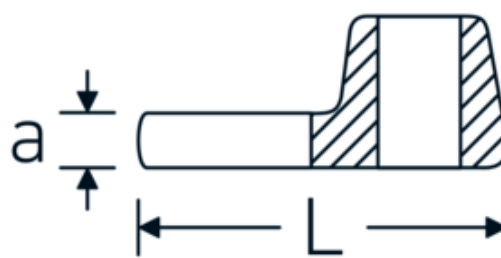

Llaves de boca tipo CROW-FOOT

540a

Núm. art. **02500040**
GTIN **4018754004676**
Modelo **540 A 3/4**

Designación. 3/8 " Llave de estrella SW 3/4" Long.42,5mm

Descripción.

- Chrome-Alloy-Steel, cromadas
- ¡atención! Valores de regulación modificados en la llave dinamométrica

Dibujo técnico.

Atributos técnicos.

a	6,3 mm
Accionamiento cuadrado interior (pulgadas)	3/8 "
Anchura mm (b)	38 mm
Longitud mm (L)	42,5 mm
S	24 mm

Datos logísticos.

Profundidad mm (IFS)	44
Anchura mm (IFS)	38
Altura mm (IFS)	18
Longitud (empaquetada, mm)	45
Anchura (empaquetada, mm)	39
Altura en pulgadas	19
Volumen (envasado, dm3)	0.033345 dm3