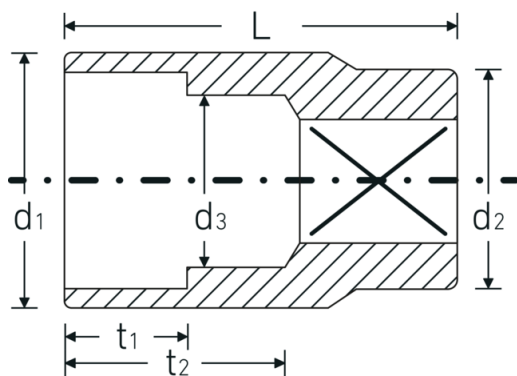

Steckschlüsseinsätze 1/2", metrisch

50

Art.-Nr. 03010008
GTIN 4018754005161
Modell 50 8

Bezeichnung. 1/2 " Steckschlüsseinsatz SW 8mm L.38mm

Eigenschaften.

- Doppelsechskant mit AS-Drive-Profil
- 1/2" Innenvierkant-Antrieb
- HPQ® Hochleistungsstahl, verchromt
- DIN 3124 / ISO 2725-1 / DIN EN 3709 / ASME B 107.5 M

Technische Zeichnung.

Technische Attribute.

Abtriebsprofil	Doppelsechskant AS-Drive®
Antriebsvierkant innen (Zoll)	1/2 "
d1	13 mm
d2	22 mm

Logistikdaten.

Tiefe mm (IFS)	38
Breite mm (IFS)	23
Höhe mm (IFS)	23
Länge (verpackt, mm)	130
Breite (verpackt, mm)	60

d3	7 mm	Höhe (verpackt, mm)	40
DIN	DIN 3124 / ISO 2725-1, DIN EN 3709, ASME B 107.5 M	Volumen (verpackt, dm³)	0.312 dm ³
		Art.-Nr.	03010008
Länge mm (L)	38 mm	Gewicht (brutto, kg)	0,560
Schlüsselweite [mm]	8 mm	Gewicht PAP (kg)	0,000
t1	9 mm	Gewicht PVC (kg)	0,007
t2	22 mm	GTIN	4018754005161
		Ursprungsland	GERMANY
		Ursprungsregion	Nordrhein-Westfalen
		WEEE/ElektroG	nicht ear-pflichtig
		Zolltarifnr.	82042000
		Packnorm	10
		Gewicht (g)	56 g