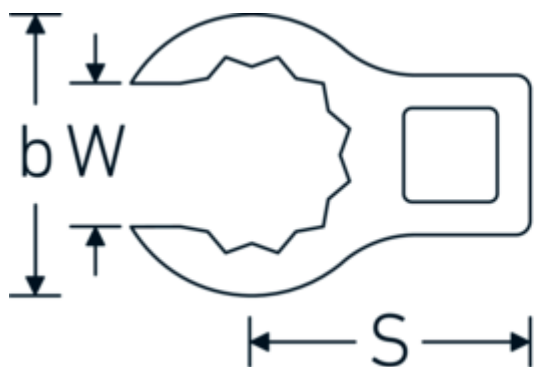

Chiavi CROW-RING

440a

Nr. art 02490040
GTIN 4018754004560
Modello 440 A 3/4

Designazione.

3/8 " Chiave CROW-RING Mis. 3/4" Lar.40,9mm

Descrizione.

- Chrome-Alloy-Steel, cromate
- Attenzione! Modifica il valore impostato sulla chiave dinamometrica <!-- (vedi indicazioni pag. [170524]) -->

Disegno tecnico.

Attributi tecnici.

a	18,5 mm
Azionamento quadrato interno (pollici)	3/8 "
Larghezza mm (b)	29 mm
Lunghezza mm (L)	40,9 mm
S	21,3 mm
Larghezza tra le piastre [pollici]	3/4 "

Dati logistici.

Profondità mm (IFS)	41
Larghezza mm (IFS)	28
Altezza mm (IFS)	19
Lunghezza (imballata, mm)	41
Larghezza (imballata, mm)	28
Altezza (imballata, mm)	19

W	14,2 mm	Volume (imballato, dm3)	0.021812 dm3
		N° Art.	02490040
		Peso (lordo, kg)	0,055
		Peso PAP (kg)	0,000
		Peso PVC (kg)	0,002
		GTIN	4018754004560
		Paese di origine	GERMANY
		Regione di origine	Nordrhein-Westfalen
		RAEE/Legge sull'elettricità	nicht ear-pflichtig
		N. tariffa doganale	82042000
		Standard di imballaggio	1
		Peso [mm]	44 g