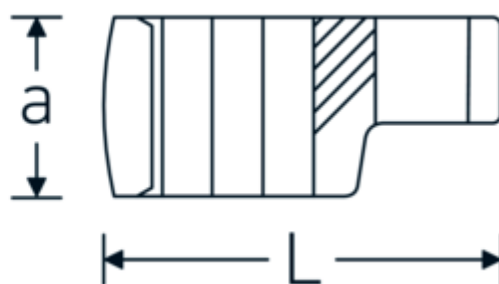

Chiavi CROW-RING

440a

Nr. art 02490040
GTIN 4018754004560
Modello 440 A 3/4

Designazione.

3/8 " Chiave CROW-RING Mis. 3/4" Lar.40,9mm

Descrizione.

- Chrome-Alloy-Steel, cromate
- Attenzione! Modifica il valore impostato sulla chiave dinamometrica <!-- (vedi indicazioni pag. [170524]) -->

Disegno tecnico.

Attributi tecnici.

a	18,5 mm
Azionamento quadrato interno (pollici)	3/8 "
Larghezza mm (b)	29 mm
Lunghezza mm (L)	40,9 mm
S	21,3 mm
Larghezza tra le piastre [pollici]	3/4 "

Dati logistici.

Profondità mm (IFS)	41
Larghezza mm (IFS)	28
Altezza mm (IFS)	19
Lunghezza (imballata, mm)	41
Larghezza (imballata, mm)	28
Altezza (imballata, mm)	19

W	14,2 mm	Volume (imballato, dm3)	0.021812 dm3
		N° Art.	02490040
		Peso (lordo, kg)	0,055
		Peso PAP (kg)	0,000
		Peso PVC (kg)	0,002
		GTIN	4018754004560
		Paese di origine	GERMANY
		Regione di origine	Nordrhein-Westfalen
		RAEE/Legge sull'elettricità	nicht ear-pflichtig
		N. tariffa doganale	82042000
		Standard di imballaggio	1
		Peso [mm]	44 g