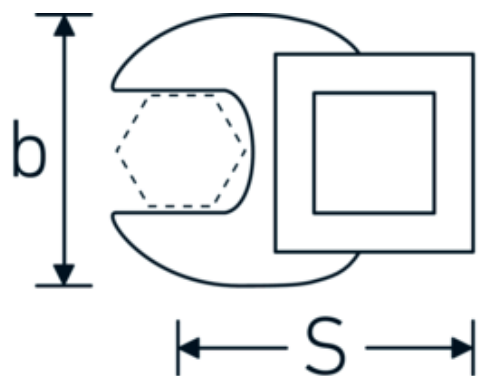

Clé CROW-FOOT, métrique

540a

Réf. n° 02500068
 GTIN 4018754004812
 Modèle 540 A 1 3/4

Désignation. 3/8 " Clé CROW-FOOT Taille 1 3/4" Lg.68mm

Caractéristiques.

- Chrome-Alloy-Steel, chromées
- Attention! Modification des valeurs de réglage de la clé dynamométrique en fonction des variations de la cote "S" <!-- (voir remarque page [170524]) -->

Dessin technique.

Attributs techniques.

a	8 mm
Carré d'entraînement intérieur (pouces)	3/8 "
Largeur mm (b)	76 mm
Longueur mm (L)	68 mm
S	40,4 mm

Données logistiques.

Profondeur mm (IFS)	68
Largeur	75
Hauteur mm (IFS)	18
Longueur (emballé, mm)	68
Largeur (emballé, mm)	75
Hauteur (emballé, mm)	18

02500070	540 A 1 7/8	3/8 " Clé CROW-FOOT Taille 1 7/8" Lg.72mm	4018754004829
02500072	540 A 2	3/8 " Clé CROW-FOOT Taille 2" Lg.75mm	4018754004836
02500074	540 A 2 1/8	3/8 " Clé CROW-FOOT Taille 2 1/8" Lg.75,6mm	4018754173648
02500076	540 A 2 1/4	3/8 " Clé CROW-FOOT Taille 2 1/4" Lg.80,5mm	4018754173655
03500078	540 A 2 3/8	1/2 " Clé CROW-FOOT Taille 2 3/8" Lg.81,5mm	4018754121366