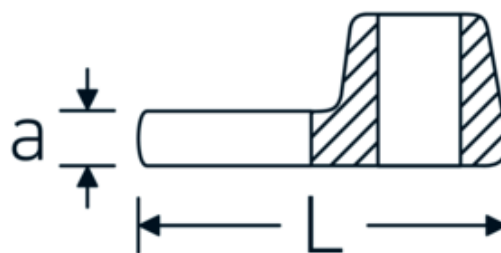

Dessin technique.

Attributs techniques.

a	8 mm
Carré d'entraînement intérieur (pouces)	3/8 "
Largeur mm (b)	76 mm
Longueur mm (L)	68 mm
S	40,4 mm

Données logistiques.

Profondeur mm (IFS)	68
Largeur	75
Hauteur mm (IFS)	18
Longueur (emballé, mm)	68
Largeur (emballé, mm)	75
Hauteur (emballé, mm)	18