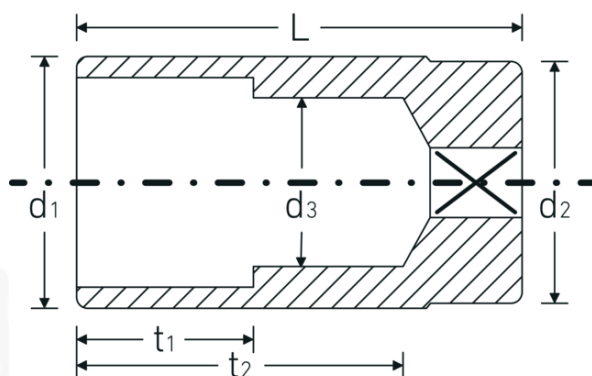

Bocas de llave de vaso

46

Núm. art. 02020019
GTIN 4018754002252
Modelo 46 19

Designación. 3/8 " Juego de bocas de llaves de vaso SW 19mm Long.65mm

Descripción.

- largas
- DIN 3124/ISO 2725-1, DIN EN 3710, DIN EN 3709, ASME B 107.5M
- HPQ®-Acero de altas características, cromadas

Ventajas.

largo

Dibujo técnico.

Atributos técnicos.

Perfil de salida	Hexágono doble AS-drive
Accionamiento cuadrado interior (pulgadas)	3/8 "
d1	25,2 mm
d2	23 mm
d3	18 mm
DIN	DIN 3124 / ISO 2725-1, DIN EN 3710, DIN EN 3709, ASME B 107.5M
Longitud mm (L)	65 mm
Anchura de los planos [mm]	19 mm
t1	30 mm
t2	52 mm
Tipo	Fiat: 1500, 125

Datos logísticos.

Profundidad mm (IFS)	65
Anchura mm (IFS)	26
Altura mm (IFS)	26
Longitud (empaquetada, mm)	135
Anchura (empaquetada, mm)	68
Altura en pulgadas	53
Volumen (envasado, dm3)	0.48654 dm3
Núm. art.	02020019
Peso (bruto, kg)	1,120
Peso PAP (kg)	0,000
Peso PVC (kg)	0,008
GTIN	4018754002252
País de origen	GERMANY
Región de origen	Nordrhein-Westfalen
RAEE/Ley eléctrica	nicht ear-pflichtig
Arancel de aduanas núm.	82042000
Norma de embalaje	10
Peso	112 g

Variantes.

Núm. art.	Núm. de modelo (ERP)	Designación	GTIN
02020008	46 8	3/8 " Juego de bocas de llaves de vaso SW 8mm Long.54mm	4018754167661
02020010	46 10	3/8 " Juego de bocas de llaves de vaso SW 10mm Long.54mm	4018754002160
02020011	46 11	3/8 " Juego de bocas de llaves de vaso SW 11mm Long.54mm	4018754002177
02020012	46 12	3/8 " Juego de bocas de llaves de vaso SW 12mm Long.54mm	4018754002184
02020013	46 13	3/8 " Juego de bocas de llaves de vaso SW 13mm Long.54mm	4018754002191
02020014	46 14	3/8 " Juego de bocas de llaves de vaso SW 14mm Long.60mm	4018754002207
02020015	46 15	3/8 " Juego de bocas de llaves de vaso SW 15mm Long.60mm	4018754002214
02020016	46 16	3/8 " Juego de bocas de llaves de vaso SW 16mm Long.60mm	4018754002221