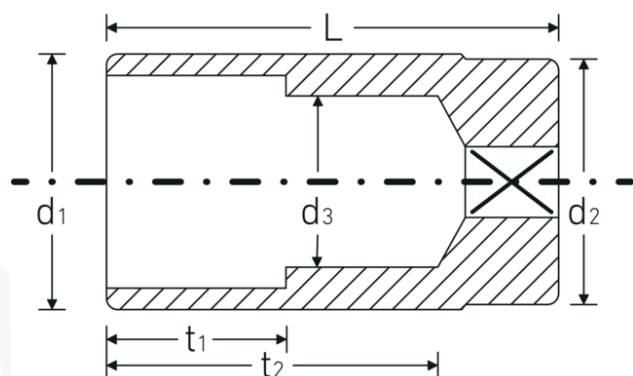

Bocas de llave de vaso

51

Núm. art. 03020030
GTIN 4018754005710
Modelo 51 30

Designación. 1/2 " Juego de bocas de llaves de vaso SW mm Long.83mm

Descripción.

- largas
- DIN 3124/ISO 2725-1, DIN EN 3710, DIN EN 3709, ASME B 107.5M
- HPQ®-Acero de altas características, cromadas

Ventajas.

largo

Dibujo técnico.

Atributos técnicos.

Perfil de salida	Hexágono doble AS-drive
Accionamiento cuadrado interior (pulgadas)	1/2 "
d1	39,7 mm
d2	37,5 mm
d3	30,2 mm
DIN	DIN 3124 / ISO 2725-1, DIN EN 3710, DIN EN 3709, ASME B 107.5M
Longitud mm (L)	83 mm
Anchura de los planos [mm]	30 mm
t1	35 mm
t2	65 mm
Tipo	Mercedes-Benz

Datos logísticos.

Profundidad mm (IFS)	83
Anchura mm (IFS)	40
Altura mm (IFS)	40
Longitud (empaquetada, mm)	200
Anchura (empaquetada, mm)	85
Altura en pulgadas	41
Volumen (envasado, dm3)	0.697 dm3
Núm. art.	03020030
Peso (bruto, kg)	1,750
Peso PAP (kg)	0,000
Peso PVC (kg)	0,011
GTIN	4018754005710
País de origen	GERMANY
Región de origen	Nordrhein-Westfalen
RAEE/Ley eléctrica	nicht ear-pflichtig
Arancel de aduanas núm.	82042000
Norma de embalaje	5
Peso	341 g

Variantes.

Núm. art.	Núm. de modelo (ERP)	Designación	GTIN
03020010	51 10	1/2 " Juego de bocas de llaves de vaso SW mm Long.83mm	4018754167678
03020013	51 13	1/2 " Juego de bocas de llaves de vaso SW mm Long.83mm	4018754005574
03020014	51 14	1/2 " Juego de bocas de llaves de vaso SW mm Long.83mm	4018754005581
03020015	51 15	1/2 " Juego de bocas de llaves de vaso SW mm Long.83mm	4018754005598
03020016	51 16	1/2 " Juego de bocas de llaves de vaso SW mm Long.83mm	4018754005604
03020216	51 16-5/8	1/2 " Juego de bocas de llaves de vaso SW mm/" Long.83mm	4018754005741
03020017	51 17	1/2 " Juego de bocas de llaves de vaso SW mm Long.83mm	4018754005611
03020018	51 18	1/2 " Juego de bocas de llaves de vaso SW mm Long.83mm	4018754005628