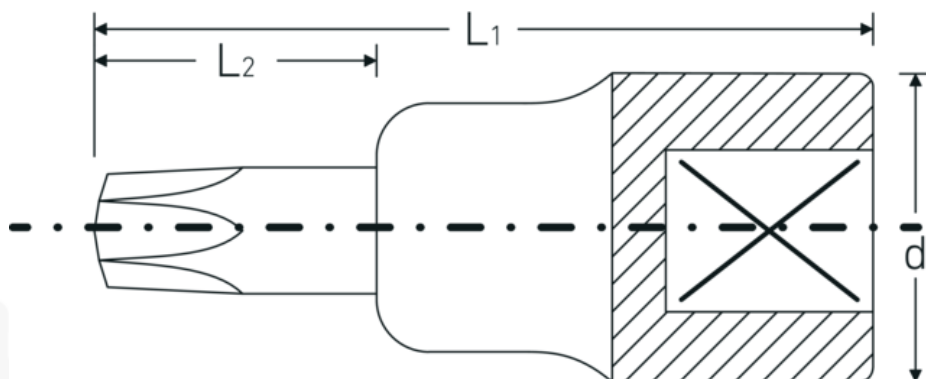

Skruestrækkerhoveder

54TX

Art. nr. 03100045
GTIN 4018754006694
Model 54 TX T 45

Betegnelse. 1/2 " Skruestrækkerbit L.55mm

Egenskaber.

- til indiv. TORX®-skruer
- Chrome Alloy Steel, forkromet

Fordele.

Til indvendige TORX®-skruer.

Teknisk tegning.

Tekniske egenskaber.

Udgangsprofil TORX®

Logistiske data.

Dybde mm (IFS) 55
Bredde mm (IFS) 23

Firkantet drev indvendigt (tommer)	1/2 "	Højde mm (IFS)	23
d	22,7 mm	Længde (pakket, mm)	100
Størrelse udgangsprofil	T45	Bredde (pakket, mm)	80
L1	55 mm	Højde (pakket, mm)	23
L2	17 mm	Volumen (pakket, dm3)	0.184 dm3
		Art. nr.	03100045
		Vægt (brutto, kg)	0,360
		Vægt PAP (kg)	0,000
		Vægt PVC (kg)	0,003
		GTIN	4018754006694
		Oprindelsesland	GERMANY
		Oprindelsesregion	Nordrhein-Westfalen
		WEEE/ElektroG	nicht ear-pflichtig
		Toldtarif nr.	82042000
		Standard for pakning	5
		Vægt (g)	74 g

Varianter.

Art. nr.	Model nr. (ERP)	Betegnelse	GTIN
03100020	54 TX T 20	1/2 " Skruetrækkerbit L.55mm	4018754006649
03100025	54 TX T 25	1/2 " Skruetrækkerbit L.55mm	4018754006656
03100027	54 TX T 27	1/2 " Skruetrækkerbit L.55mm	4018754006663
03100030	54 TX T 30	1/2 " Skruetrækkerbit L.55mm	4018754006670
03100040	54 TX T 40	1/2 " Skruetrækkerbit L.55mm	4018754006687
03100045	54 TX T 45	1/2 " Skruetrækkerbit L.55mm	4018754006694
03100050	54 TX T 50	1/2 " Skruetrækkerbit L.55mm	4018754006700
03100055	54 TX T 55	1/2 " Skruetrækkerbit L.58mm	4018754006717
03100060	54 TX T 60	1/2 " Skruetrækkerbit L.58mm	4018754006724
03100070	54 TX T 70	1/2 " Skruetrækkerbit L.60mm	4018754132362