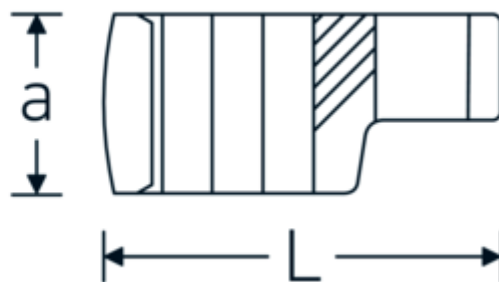

## Crowning-Schlüssel, zöllig

440a

Art.-Nr. 02490048  
GTIN 4018754004607  
Modell 440 A 1

### Bezeichnung.

3/8 " Crowring-Schlüssel SW 1" L.49,3mm

### Eigenschaften.

- Doppelsechskant mit AS-Drive-Profil
- Chrome Alloy Steel, verchromt
- 3/8" für Volvo Flugmotor, Typ „JAS“

### Technische Attribute.

a	20 mm
Antriebsvierkant innen (Zoll)	3/8 "
Breite mm (b)	37,7 mm
Länge mm (L)	49,3 mm
S	25,7 mm
Schlüsselweite [Zoll]	1 "