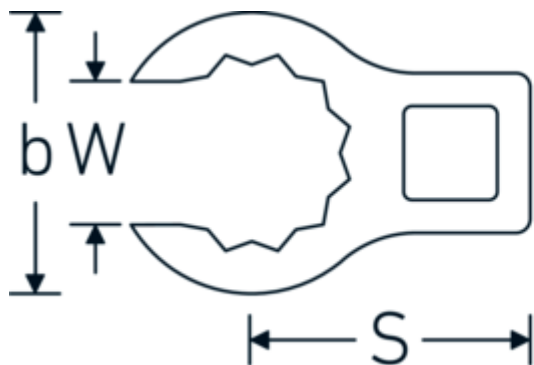

## Crowning-Schlüssel, zöllig

440a

Art.-Nr. 02490048  
GTIN 4018754004607  
Modell 440 A 1

### Bezeichnung.

3/8 " Crowring-Schlüssel SW 1" L.49,3mm

### Eigenschaften.

- Doppelsechskant mit AS-Drive-Profil
- Chrome Alloy Steel, verchromt
- 3/8" für Volvo Flugmotor, Typ „JAS“

### Technische Attribute.

a	20 mm
Antriebsvierkant innen (Zoll)	3/8 "
Breite mm (b)	37,7 mm
Länge mm (L)	49,3 mm
S	25,7 mm
Schlüsselweite [Zoll]	1 "