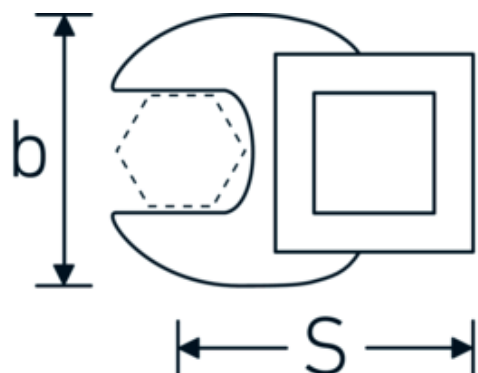

CROW-FOOT-nøgle, metrisk

540

Art. nr. 02200050
GTIN 4018754141159
Model 540 50

Betegnelse. 3/8 " CROW-FOOT-nøgle Størrelse 50mm L.75mm

Egenskaber.

- Chrome-Alloy-Steel, forkromet
- BEMÆRK! Ændrede indstillingsværdier på momentnøglen <!-- (se note side [170524]) -->

Teknisk tegning.

Tekniske egenskaber.

a	8 mm
Firkantet drev indvendigt (tommer)	3/8 "
Bredde mm (b)	88 mm
Længde mm (L)	75 mm
S	45,4 mm

Logistiske data.

Dybde mm (IFS)	89
Bredde mm (IFS)	74
Højde mm (IFS)	18
Længde (pakket, mm)	100
Bredde (pakket, mm)	90
Højde (pakket, mm)	20

217 g

Varianter.

Art. nr.	Model nr. (ERP)	Betegnelse	GTIN
01200008	540 8	1/4 " CROW-FOOT-nøgle Størrelse 8mm L.25,5mm	4018754149117
01200009	540 9	1/4 " CROW-FOOT-nøgle Størrelse 9mm L.25,5mm	4018754149124
01200010	540 10	1/4 " CROW-FOOT-nøgle Størrelse 10mm L.25,5mm	4018754149131
02200011	540 11	3/8 " CROW-FOOT-nøgle Størrelse 11mm L.32mm	4018754149414
02200012	540 12	3/8 " CROW-FOOT-nøgle Størrelse 12mm L.34,3mm	4018754003495
02200013	540 13	3/8 " CROW-FOOT-nøgle Størrelse 13mm L.34,3mm	4018754003501
02200014	540 14	3/8 " CROW-FOOT-nøgle Størrelse 14mm L.37,7mm	4018754003518
02200015	540 15	3/8 " CROW-FOOT-nøgle Størrelse 15mm L.37,7mm	4018754003525
02200016	540 16	3/8 " CROW-FOOT-nøgle Størrelse 16mm L.37,7mm	4018754003532
02200017	540 17	3/8 " CROW-FOOT-nøgle Størrelse 17mm L.42,5mm	4018754003549
02200018	540 18	3/8 " CROW-FOOT-nøgle Størrelse 18mm L.42,5mm	4018754003556
02200019	540 19	3/8 " CROW-FOOT-nøgle Størrelse 19mm L.42,5mm	4018754003563
02200020	540 20	3/8 " CROW-FOOT-nøgle Størrelse 20mm L.42,4mm	4018754141067
02200021	540 21	3/8 " CROW-FOOT-nøgle Størrelse 21mm L.44,5mm	4018754003570