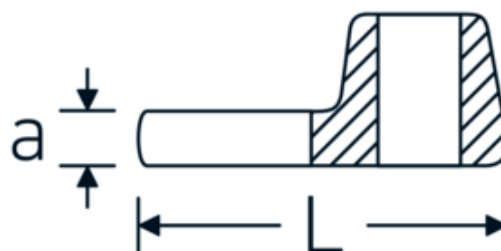

CROW-FOOT-nøgle, metrisk

540

Art. nr. 02200050
GTIN 4018754141159
Model 540 50

Betegnelse. 3/8 " CROW-FOOT-nøgle Størrelse 50mm L.75mm

Egenskaber.

- Chrome-Alloy-Steel, forkromet
- BEMÆRK! Ændrede indstillingsværdier på momentnøglen <!-- (se note side [170524]) -->

Teknisk tegning.

Tekniske egenskaber.

a	8 mm
Firkantet drev indvendigt (tommer)	3/8 "
Bredde mm (b)	88 mm
Længde mm (L)	75 mm
S	45,4 mm

Logistiske data.

Dybde mm (IFS)	89
Bredde mm (IFS)	74
Højde mm (IFS)	18
Længde (pakket, mm)	100
Bredde (pakket, mm)	90
Højde (pakket, mm)	20