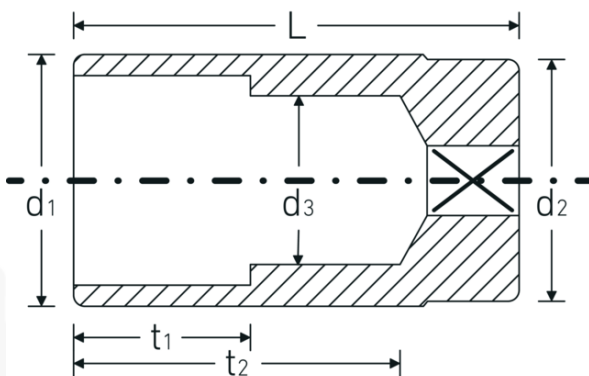

## Topnøglehoveder

46a

Art. nr. 02420028  
GTIN 4018754004324  
Model 46 A 7/16

**Betegnelse.** 3/8 " Topnøgleindsats Størrelse 7/16" L.54mm

**Egenskaber.**

- lang
- ASME B 107.1, Fed. Spec. GGG-W-641, SAE AS 954-E
- HPQ®-stål, forkromet

## Tekniske egenskaber.

Udgangsprofil	Dobbeltsekskant AS-drive
Firkantet drev indvendigt (tommer)	3/8 "
d1	15,7 mm
d2	16,5 mm
d3	10 mm
Længde mm (L)	54 mm
Bredde på tværs af flader [tommer]	7/16 "
t1	20 mm
t2	40,7 mm

## Logistiske data.

Dybde mm (IFS)	54
Bredde mm (IFS)	17
Højde mm (IFS)	17
Længde (pakket, mm)	86
Bredde (pakket, mm)	55
Højde (pakket, mm)	18
Volumen (pakket, dm <sup>3</sup> )	0.08514 dm <sup>3</sup>
Art. nr.	02420028
Vægt (brutto, kg)	0,225
Vægt PAP (kg)	0,000
Vægt PVC (kg)	0,005
GTIN	4018754004324
Oprindelsesland	GERMANY
Oprindelsesregion	Nordrhein-Westfalen
WEEE/ElektroG	nicht ear-pflichtig
Toldtarif nr.	82042000
Standard for pakning	5
Vægt (g)	53 g