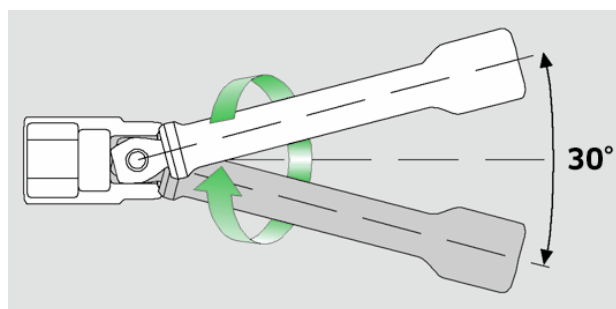

## Prolunghe con wobble-drive

**509W**

Nr. art **13010006**  
GTIN **4018754091157**  
Modello **509W/3**

**Designazione.** 1/2 " Prolunga chiave a bussola Wobble Drive Lar.75mm

**Descrizione.**

- angolo orientabile fino a 15° per ogni lato
- carico massimo 200 N·m

## Vantaggi.

Angoli di rotazione fino a 15° su ciascun lato

## Attributi tecnici.

Uscita quadrata esterna (pollici)	1/2
Azionamento quadrato interno (pollici)	1/2 "
d	23,2 mm
Gr.	3
Lunghezza mm (L)	75 mm