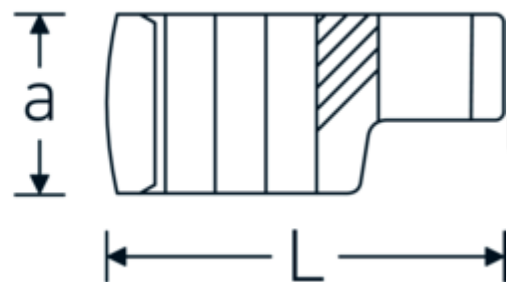

Crowning-Schlüssel, metrisch

440

Art.-Nr. 03190042

GTIN 4018754141197

Modell 440 42

Bezeichnung. 1/2 " Crowring-Schlüssel SW 42mm L.71mm

Eigenschaften.

- Doppelsechskant mit AS-Drive-Profil
- Chrome Alloy Steel, verchromt

Technische Zeichnung.

Technische Attribute.

a	24,5 mm
Antriebsvierkant innen (Zoll)	1/2 "
Breite mm (b)	57,9 mm
Länge mm (L)	71 mm
S	37,7 mm
Schlüsselweite [mm]	42 mm
W	33,2 mm

Logistikdaten.

Tiefe mm (IFS)	72
Breite mm (IFS)	56
Höhe mm (IFS)	24
Länge (verpackt, mm)	72
Breite (verpackt, mm)	56
Höhe (verpackt, mm)	24
Volumen (verpackt, dm ³)	0.096768 dm ³