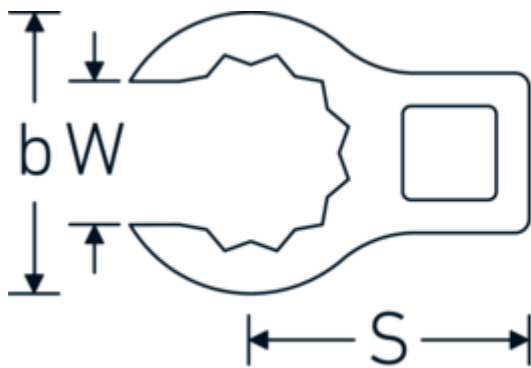

Crowning-Schlüssel, metrisch

440

Art.-Nr. 03190042

GTIN 4018754141197

Modell 440 42

Bezeichnung. 1/2 " Crowring-Schlüssel SW 42mm L.71mm

Eigenschaften.

- Doppelsechskant mit AS-Drive-Profil
- Chrome Alloy Steel, verchromt

Technische Zeichnung.

Technische Attribute.

a	24,5 mm
Antriebsvierkant innen (Zoll)	1/2 "
Breite mm (b)	57,9 mm
Länge mm (L)	71 mm
S	37,7 mm
Schlüsselweite [mm]	42 mm
W	33,2 mm

Logistikdaten.

Tiefe mm (IFS)	72
Breite mm (IFS)	56
Höhe mm (IFS)	24
Länge (verpackt, mm)	72
Breite (verpackt, mm)	56
Höhe (verpackt, mm)	24
Volumen (verpackt, dm ³)	0.096768 dm ³