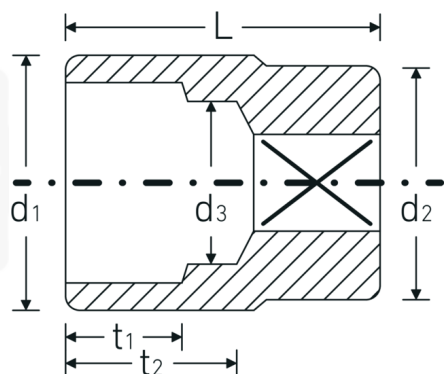

Steckschlüsseinsätze 3/4", metrisch

55

Art.-Nr. 05010046

GTIN 4018754008858

Modell 55 46

Bezeichnung.

3/4 " Steckschlüsseinsatz SW 46mm L.73mm

Eigenschaften.

- Sechskant mit AS-Drive-Profil
- 3/4" Innenvierkant-Antrieb
- HPQ® Hochleistungsstahl, verchromt
- DIN 3124 / ISO 2725-1 / ASME B 107.5 M

Vorteile.

Made in Germany - STAHLWILLE {190}
Steckschlüsseinsätze 3/4", metrisch 46 mm Länge 73 mm.

Im Gesenk geschmiedet, gehärtet und im Ölbad abgekühlt.

Sechskant AS-Drive®, HPQ® Hochleistungsstahl, verchromt.

Extrem belastbar, außergewöhnlich langlebig.

Technische Zeichnung.

Technische Attribute.

Abtriebsprofil	Sechskant AS-Drive®
Antriebsvierkant innen (Zoll)	3/4 "
d1	61 mm
d2	40 mm
d3	33 mm
DIN	DIN 3124 / ISO 2725-1, ASME B 107.5 M
Länge mm (L)	73 mm
Schlüsselweite [mm]	46 mm
t1	34 mm
t2	43,5 mm

Logistikdaten.

Tiefe mm (IFS)	73
Breite mm (IFS)	61
Höhe mm (IFS)	61
Länge (verpackt, mm)	75
Breite (verpackt, mm)	65
Höhe (verpackt, mm)	65
Volumen (verpackt, dm3)	0.316875 dm3
Art.-Nr.	05010046
Gewicht (brutto, kg)	0,620
Gewicht PAP (kg)	0,000
Gewicht PVC (kg)	0,006
GTIN	4018754008858
Ursprungsland	GERMANY
Ursprungsregion	Nordrhein-Westfalen
WEEE/ElektroG	nicht ear-pflichtig
Zolltarifnr.	82042000
Packnorm	1
Gewicht (g)	600 g