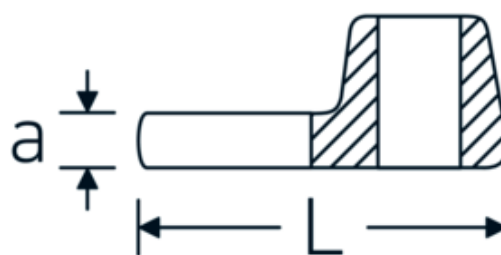

Rysunek techniczny.

Atrybuty techniczne.

a	8 mm
Kwadratowy napęd wewnętrzny (cal)	3/8 "
Szerokość mm (b)	60 mm
Długość mm (L)	54,5 mm
S	31,6 mm

Dane logistyczne.

Głębokość mm (IFS)	70
Szerokość mm (IFS)	70
Wysokość mm (IFS)	19
Długość (w opakowaniu, mm)	70
Szerokość (w opakowaniu, mm)	70