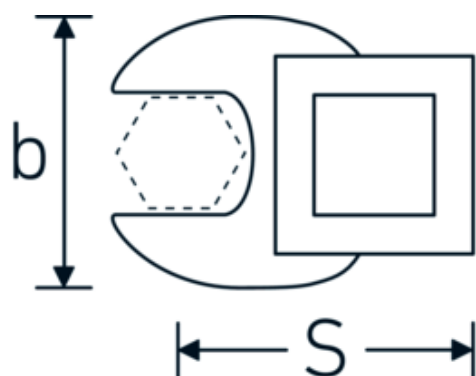

Klucz pazurowy płaski CROW-FOOT

540

Art. nr 02200034
GTIN 4018754141098
Modelka 540 34

Oznaczenie. 3/8 " Klucz CROW-FOOT Rozmiar 34mm Dł.54,5mm

Właściwości.

- stal stopowa chromowa, chromowane
- Uwaga! Zmienione wartości nastawcze w kluczu dynamometrycznego

Rysunek techniczny.

Atrybuty techniczne.

a	8 mm
Kwadratowy napęd wewnętrzny (cal)	3/8 "
Szerokość mm (b)	60 mm
Długość mm (L)	54,5 mm
S	31,6 mm

Dane logistyczne.

Głębokość mm (IFS)	70
Szerokość mm (IFS)	70
Wysokość mm (IFS)	19
Długość (w opakowaniu, mm)	70
Szerokość (w opakowaniu, mm)	70

Variants.

Art. nr	Nr modelu (ERP)	Oznaczenie	GTIN
01200008	540 8	1/4 " Klucz CROW-FOOT Rozmiar 8mm Dł.25,5mm	4018754149117
01200009	540 9	1/4 " Klucz CROW-FOOT Rozmiar 9mm Dł.25,5mm	4018754149124
01200010	540 10	1/4 " Klucz CROW-FOOT Rozmiar 10mm Dł.25,5mm	4018754149131
02200011	540 11	3/8 " Klucz CROW-FOOT Rozmiar 11mm Dł.32mm	4018754149414
02200012	540 12	3/8 " Klucz CROW-FOOT Rozmiar 12mm Dł.34,3mm	4018754003495
02200013	540 13	3/8 " Klucz CROW-FOOT Rozmiar 13mm Dł.34,3mm	4018754003501
02200014	540 14	3/8 " Klucz CROW-FOOT Rozmiar 14mm Dł.37,7mm	4018754003518
02200015	540 15	3/8 " Klucz CROW-FOOT Rozmiar 15mm Dł.37,7mm	4018754003525
02200016	540 16	3/8 " Klucz CROW-FOOT Rozmiar 16mm Dł.37,7mm	4018754003532
02200017	540 17	3/8 " Klucz CROW-FOOT Rozmiar 17mm Dł.42,5mm	4018754003549
02200018	540 18	3/8 " Klucz CROW-FOOT Rozmiar 18mm Dł.42,5mm	4018754003556
02200019	540 19	3/8 " Klucz CROW-FOOT Rozmiar 19mm Dł.42,5mm	4018754003563