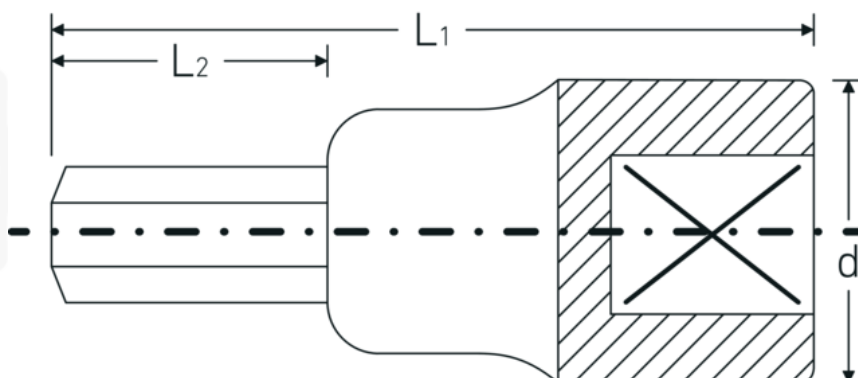

INHEX-Schraubendrehereinsätze 1/2", metrisch

54

Art.-Nr. 03050017

GTIN 4018754006311

Modell 54 17

Bezeichnung.

INHEX-Schraubendrehereinsatz 1/2" 17mm L.60mm

Eigenschaften.

- für Innensechskantschrauben
- 1/2" Innenvierkant-Antrieb
- Chrome Alloy Steel, verchromt
- DIN 7422

Vorteile.

Gefertigt aus hochwertigem Chrome-Alloy-Steel mit verchromter, korrosionsbeständiger Oberfläche für eine lange Lebensdauer.

Technische Zeichnung.

Technische Attribute.

Abtriebsprofil	Sechskant
Abtriebssechskant außen (mm)	17 mm
Antriebsvierkant innen (Zoll)	1/2 "
d	27,5 mm
DIN	DIN 7422
L1	60 mm
L2	20 mm

Logistikdaten.

Tiefe mm (IFS)	60
Breite mm (IFS)	28
Höhe mm (IFS)	28
Länge (verpackt, mm)	150
Breite (verpackt, mm)	100
Höhe (verpackt, mm)	28
Volumen (verpackt, dm3)	0.42 dm3
Art.-Nr.	03050017
Gewicht (brutto, kg)	0,930
Gewicht PAP (kg)	0,000
Gewicht PVC (kg)	0,007
GTIN	4018754006311
Ursprungsland	GERMANY
Ursprungsregion	Nordrhein-Westfalen
WEEE/ElektroG	nicht ear-pflichtig
Zolltarifnr.	82042000
Packnorm	5
Gewicht (g)	186 g

03050017	54 17	INHEX-Schraubendrehereinsatz 1/2 " 17mm L.60mm	4018754006311
03050019	54 19	INHEX-Schraubendrehereinsatz 1/2 " 19mm L.60mm	4018754006328

GTIN-Code.