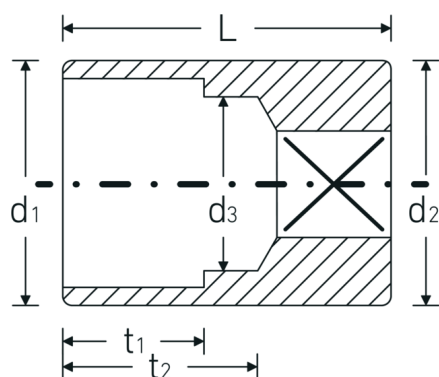

Bocas de llave de vaso

40

Núm. art. 01010014
GTIN 4018754000104
Modelo 40 14

Designación. 1/4 " AS-drive hexagonal Juego de bocas de llaves de vaso SW 14mm Long.24mm

Descripción.

- DIN 3124/ISO 2725-1, ASME B 107.5M, DIN EN 3709|(cifras de ensayos)
- HPQ® -Acero de alta características, cromadas

Dibujo técnico.

Atributos técnicos.

Perfil de salida	AS-drive hexagonal
Accionamiento cuadrado interior (pulgadas)	1/4 "
d1	18,8 mm
d2	18,8 mm
d3	13 mm
DIN	DIN 3124 / ISO 2725-1, ASME B 107.5M, DIN EN 3709
Longitud mm (L)	24 mm
Anchura de los planos [mm]	14 mm
t1	10 mm
t2	14,7 mm

Datos logísticos.

Profundidad mm (IFS)	24
Anchura mm (IFS)	20
Altura mm (IFS)	20
Longitud (empaquetada, mm)	80
Anchura (empaquetada, mm)	66
Altura en pulgadas	24
Volumen (envasado, dm3)	0.12672 dm3
Núm. art.	01010014
Peso (bruto, kg)	0,285
Peso PAP (kg)	0,000
Peso PVC (kg)	0,003
GTIN	4018754000104
País de origen	GERMANY
Región de origen	Nordrhein-Westfalen
RAEE/Ley eléctrica	nicht ear-pflichtig
Arancel de aduanas núm.	82042000
Norma de embalaje	10
Peso	30 g