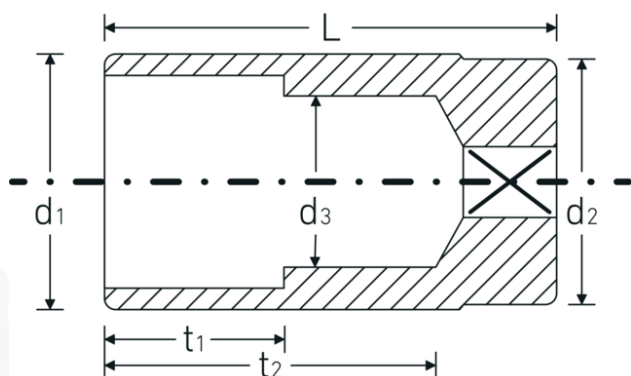

Chiavi a bussola

51a

Nr. art **03420038**
GTIN **4018754008056**
Modello **51 A 11/16**

Designazione.

1/2 " Inserto chiave a bussola Mis. 11/16" Lar.83mm

Descrizione.

- lunghe
- ASME B 107.1, Fed. Spec. GGG-W-641, SAE AS 95-E
- acciaio ad alte prestazioni HPQ®, cromate

Vantaggi.

lungo

Disegno tecnico.

Attributi tecnici.

Profilo di uscita	Doppio esagonale AS-drive
Azionamento quadrato interno (pollici)	1/2 "
d1	24,2 mm
d2	23,7 mm
d3	16,5 mm
Lunghezza mm (L)	83 mm
Larghezza tra le piastre [pollici]	11/16 "
t1	35 mm
t2	64,2 mm

Dati logistici.

Profondità mm (IFS)	83
Larghezza mm (IFS)	25
Altezza mm (IFS)	25
Lunghezza (imballata, mm)	125
Larghezza (imballata, mm)	85
Altezza (imballata, mm)	26
Volume (imballato, dm3)	0.27625 dm3
N° Art.	03420038
Peso (lordo, kg)	0,720
Peso PAP (kg)	0,000
Peso PVC (kg)	0,006
GTIN	4018754008056
Paese di origine	GERMANY
Regione di origine	Nordrhein-Westfalen
RAEE/Legge sull'elettricità	nicht ear-pflichtig
N. tariffa doganale	82042000
Standard di imballaggio	5
Peso [mm]	158 g

Varianti.

N° Art.	Nr. modello (ERP)	Designazione	GTIN
03420024	51 A 3/8	1/2 " Insetto chiave a bussola Mis. 3/8" Lar.83mm	4018754127108
03420028	51 A 7/16	1/2 " Insetto chiave a bussola Mis. 7/16" Lar.83mm	4018754127115
03420032	51 A 1/2	1/2 " Insetto chiave a bussola Mis. 1/2" Lar.83mm	4018754008025
03420034	51 A 9/16	1/2 " Insetto chiave a bussola Mis. 9/16" Lar.83mm	4018754008032
03420036	51 A 5/8	1/2 " Insetto chiave a bussola Mis. 5/8" Lar.83mm	4018754008049
03420038	51 A 11/16	1/2 " Insetto chiave a bussola Mis. 11/16" Lar.83mm	4018754008056
03420040	51 A 3/4	1/2 " Insetto chiave a bussola Mis. 3/4" Lar.83mm	4018754008063
03420042	51 A 13/16	1/2 " Insetto chiave a bussola Mis. 13/16" Lar.83mm	4018754127122