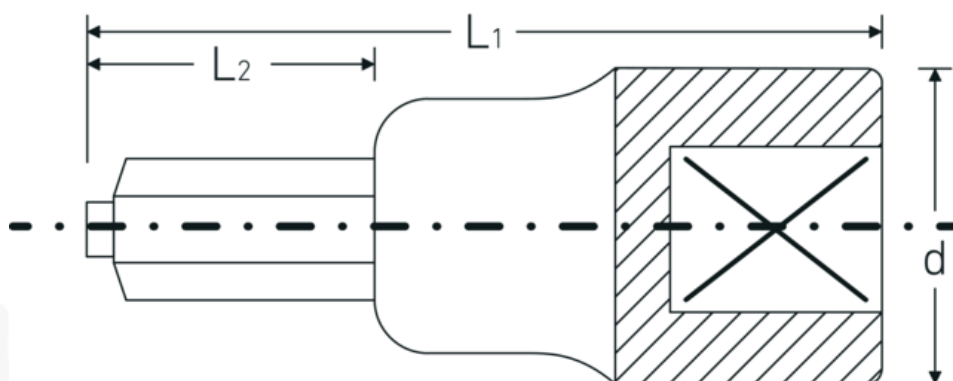

INHEX-toppe

54IC

Art. nr. **03070005**
GTIN **4018754006472**
Model **54 IC 5**

Betegnelse. INHEX-skruetrækkere 1/2 " 5mm L.60mm

Egenskaber.

- til skruer med indv. sekskant med tapføring
- Chrome-Alloy-Steel, forkromet

Fordele.

Til skruer med indvendig sekskant med tapføring

Teknisk tegning.

Tekniske egenskaber.

Udgangsprofil	Sekskant
Udvendig sekskant (mm)	5 mm

Logistiske data.

Dybde mm (IFS)	60
Bredde mm (IFS)	23

Firkantet drev indvendigt (tommer)	1/2 "	Højde mm (IFS)	23
d	22,7 mm	Længde (pakket, mm)	90
L1	60 mm	Bredde (pakket, mm)	90
L2	22 mm	Højde (pakket, mm)	23
		Volumen (pakket, dm3)	0.1863 dm3
		Art. nr.	03070005
		Vægt (brutto, kg)	0,335
		Vægt PAP (kg)	0,000
		Vægt PVC (kg)	0,003
		GTIN	4018754006472
		Oprindelsesland	GERMANY
		Oprindelsesregion	Nordrhein-Westfalen
		WEEE/ElektroG	nicht ear-pflichtig
		Toldtarif nr.	82042000
		Standard for pakning	5
		Vægt (g)	65 g

Varianter.

Art. nr.	Model nr. (ERP)	Betegnelse	GTIN
03070005	54 IC 5	INHEX-skruetrækkere 1/2 " 5mm L.60mm	4018754006472
03070006	54 IC 6	INHEX-skruetrækkere 1/2 " 6mm L.60mm	4018754006489
03070008	54 IC 8	INHEX-skruetrækkere 1/2 " 8mm L.60mm	4018754006496
03070010	54 IC 10	INHEX-skruetrækkere 1/2 " 10mm L.60mm	4018754006502
03070012	54 IC 12	INHEX-skruetrækkere 1/2 " 12mm L.60mm	4018754006519
03070014	54 IC 14	INHEX-skruetrækkere 1/2 " 14mm L.60mm	4018754006526