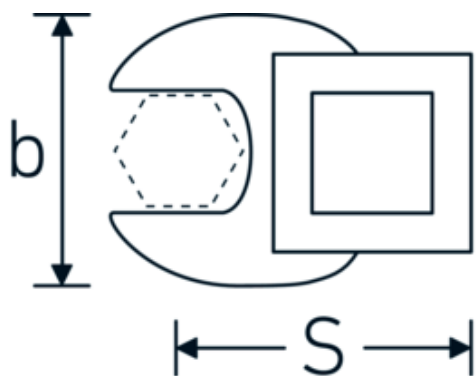

CROW-FOOT-nøgle, tommer

540a

Art. nr. **02500062**
GTIN **4018754004775**
Model **540 A 1 7/16**

Betegnelse.

3/8 " CROW-FOOT-nøgle Størrelse 1 7/16" L.56,5mm

Egenskaber.

- Chrome-Alloy-Steel, forkromet
- BEMÆRK! Ændrede indstillingsværdier på momentnøglen <!-- (se note side [170524]) -->

Teknisk tegning.

Tekniske egenskaber.

a	8 mm
Firkantet drev indvendigt (tommer)	3/8 "
Bredde mm (b)	62 mm
Længde mm (L)	56,5 mm
S	33,1 mm

Logistiske data.

Dybde mm (IFS)	56
Bredde mm (IFS)	61
Højde mm (IFS)	18
Længde (pakket, mm)	56
Bredde (pakket, mm)	61
Højde (pakket, mm)	18

Oprindelsesregion Nordrhein-Westfalen

WEEE/ElektroG nicht ear-pflichtig

Toldtarif nr. 82042000

Standard for pakning 1

Vægt (g) 107 g

Varianter.

Art. nr.	Model nr. (ERP)	Betegnelse	GTIN
01500024	540 A 3/8	1/4 " CROW-FOOT-nøgle Størrelse 3/8" L.25,5mm	4018754173839
02500028	540 A 7/16	3/8 " CROW-FOOT-nøgle Størrelse 7/16" L.32mm	4018754004621
02500032	540 A 1/2	3/8 " CROW-FOOT-nøgle Størrelse 1/2" L.34,3mm	4018754004638
02500034	540 A 9/16	3/8 " CROW-FOOT-nøgle Størrelse 9/16" L.37,7mm	4018754004645
02500036	540 A 5/8	3/8 " CROW-FOOT-nøgle Størrelse 5/8" L.37,7mm	4018754004652
02500038	540 A 11/16	3/8 " CROW-FOOT-nøgle Størrelse 11/16" L.42,5mm	4018754004669
02500040	540 A 3/4	3/8 " CROW-FOOT-nøgle Størrelse 3/4" L.42,5mm	4018754004676
02500042	540 A 13/16	3/8 " CROW-FOOT-nøgle Størrelse 13/16" L.42,3mm	4018754004683
02500044	540 A 7/8	3/8 " CROW-FOOT-nøgle Størrelse 7/8" L.44,5mm	4018754004690
02500048	540 A 1	3/8 " CROW-FOOT-nøgle Størrelse 1" L.47mm	4018754004706
02500050	540 A 1 1/16	3/8 " CROW-FOOT-nøgle Størrelse 1 1/16" L.47mm	4018754004713
02500052	540 A 1 1/8	3/8 " CROW-FOOT-nøgle Størrelse 1 1/8" L.50mm	4018754004720
02500054	540 A 1 3/16	3/8 " CROW-FOOT-nøgle Størrelse 1 3/16" L.50mm	4018754004737
02500056	540 A 1 1/4	3/8 " CROW-FOOT-nøgle Størrelse 1 1/4" L.53mm	4018754004744