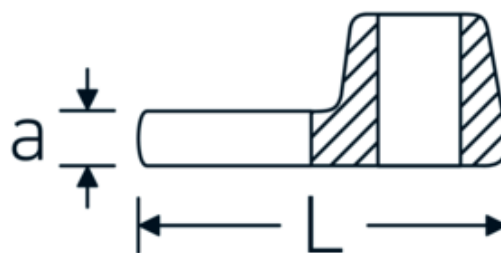

CROW-FOOT-nøgle, tommer

540a

Art. nr. **02500062**
GTIN **4018754004775**
Model **540 A 1 7/16**

Betegnelse.

3/8 " CROW-FOOT-nøgle Størrelse 1 7/16" L.56,5mm

Egenskaber.

- Chrome-Alloy-Steel, forkromet
- BEMÆRK! Ændrede indstillingsværdier på momentnøglen <!-- (se note side [170524]) -->

Teknisk tegning.

Tekniske egenskaber.

a	8 mm
Firkantet drev indvendigt (tommer)	3/8 "
Bredde mm (b)	62 mm
Længde mm (L)	56,5 mm
S	33,1 mm

Logistiske data.

Dybde mm (IFS)	56
Bredde mm (IFS)	61
Højde mm (IFS)	18
Længde (pakket, mm)	56
Bredde (pakket, mm)	61
Højde (pakket, mm)	18

Oprindelsesregion Nordrhein-Westfalen

WEEE/ElektroG nicht ear-pflichtig

Toldtarif nr. 82042000

Standard for pakning 1

Vægt (g) 107 g

Varianter.

Art. nr.	Model nr. (ERP)	Betegnelse	GTIN
01500024	540 A 3/8	1/4 " CROW-FOOT-nøgle Størrelse 3/8" L.25,5mm	4018754173839
02500028	540 A 7/16	3/8 " CROW-FOOT-nøgle Størrelse 7/16" L.32mm	4018754004621
02500032	540 A 1/2	3/8 " CROW-FOOT-nøgle Størrelse 1/2" L.34,3mm	4018754004638
02500034	540 A 9/16	3/8 " CROW-FOOT-nøgle Størrelse 9/16" L.37,7mm	4018754004645
02500036	540 A 5/8	3/8 " CROW-FOOT-nøgle Størrelse 5/8" L.37,7mm	4018754004652
02500038	540 A 11/16	3/8 " CROW-FOOT-nøgle Størrelse 11/16" L.42,5mm	4018754004669
02500040	540 A 3/4	3/8 " CROW-FOOT-nøgle Størrelse 3/4" L.42,5mm	4018754004676
02500042	540 A 13/16	3/8 " CROW-FOOT-nøgle Størrelse 13/16" L.42,3mm	4018754004683
02500044	540 A 7/8	3/8 " CROW-FOOT-nøgle Størrelse 7/8" L.44,5mm	4018754004690
02500048	540 A 1	3/8 " CROW-FOOT-nøgle Størrelse 1" L.47mm	4018754004706
02500050	540 A 1 1/16	3/8 " CROW-FOOT-nøgle Størrelse 1 1/16" L.47mm	4018754004713
02500052	540 A 1 1/8	3/8 " CROW-FOOT-nøgle Størrelse 1 1/8" L.50mm	4018754004720
02500054	540 A 1 3/16	3/8 " CROW-FOOT-nøgle Størrelse 1 3/16" L.50mm	4018754004737
02500056	540 A 1 1/4	3/8 " CROW-FOOT-nøgle Størrelse 1 1/4" L.53mm	4018754004744