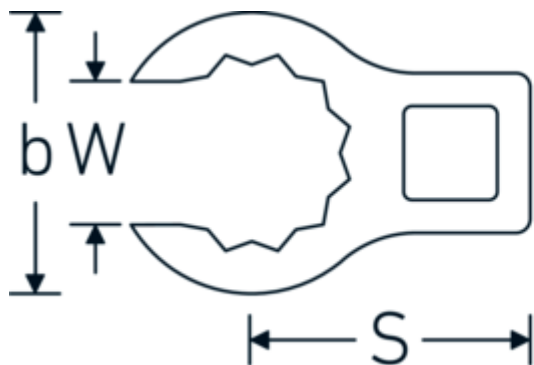

Dessin technique.

Attributs techniques.

a	24 mm
Carré d'entraînement intérieur (pouces)	1/2 "
Largeur mm (b)	50 mm
Longueur mm (L)	64,2 mm
S	33,5 mm
Ouverture [mm]	34 mm

Données logistiques.

Profondeur mm (IFS)	62
Largeur	48
Hauteur mm (IFS)	24
Longueur (emballé, mm)	70
Largeur (emballé, mm)	50
Hauteur (emballé, mm)	25