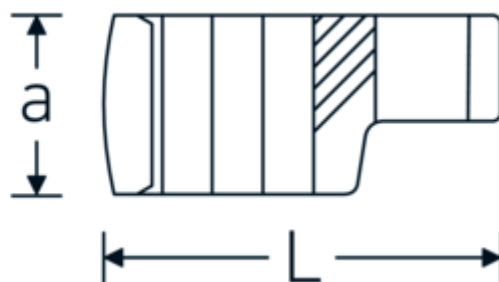

Dessin technique.

Attributs techniques.

a	24 mm
Carré d'entraînement intérieur (pouces)	1/2 "
Largeur mm (b)	50 mm
Longueur mm (L)	64,2 mm
S	33,5 mm
Ouverture [mm]	34 mm

Données logistiques.

Profondeur mm (IFS)	62
Largeur	48
Hauteur mm (IFS)	24
Longueur (emballé, mm)	70
Largeur (emballé, mm)	50
Hauteur (emballé, mm)	25