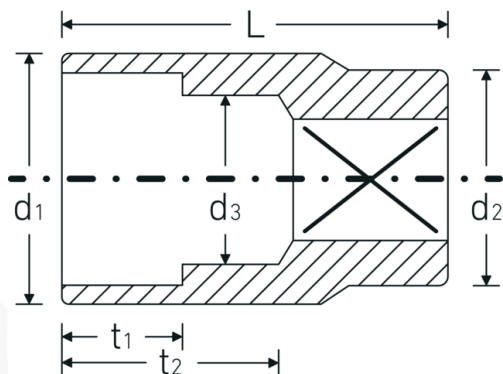

Doppen 3/8", metrisch

45

Artikelnr. 02010015
GTIN 4018754001989
Model 45 15

Aanwijzing. 3/8 " Dop Maat 15mm L.31mm

Eigenschappen.

- DIN 3124/ISO 2725-1, ASME B 107.5M DIN EN 3709
- HPQ®-high performance staal, verchroomd

Voordelen.

DIN 3124/ISO 2725-1, ASME B 107.5M, E DIN EN 3709

Technische tekening.

Technische kenmerken.

Uitvoerprofiel Dubbel-zeskant
AS-drive

Logistieke gegevens.

Diepte mm (IFS) 25
Breedte mm (IFS) 21

Aandrijving vierkant binnen (inch)	3/8 "	Hoogte mm (IFS)	21
d1	20,6 mm	Lengte (verpakt, mm)	106
d2	19 mm	Breedte (verpakt, mm)	43
d3	14 mm	Hoogte (verpakt, mm)	26
DIN	DIN 3124 / ISO 2725-1, ASME B 107.5M, DIN EN 3709	Volume (verpakt, dm3)	0.118508 dm3
Lengte mm (L)	31 mm	Artikelnr.	02010015
Sleutelplaatdikte [mm]	15 mm	Gewicht (bruto, KG)	0,405
t1	12,5 mm	Gewicht PAP (KG)	0,000
t2	19,2 mm	Gewicht PVC (KG)	0,005
		GTIN	4018754001989
		Land van oorsprong	GERMANY
		Regio van oorsprong	Nordrhein-Westfalen
		WEEE/ElektroG	nicht ear-pflichtig
		Douanetarief nr.	82042000
		Verpakkingsstandaard	10
		Gewicht (g)	40 g