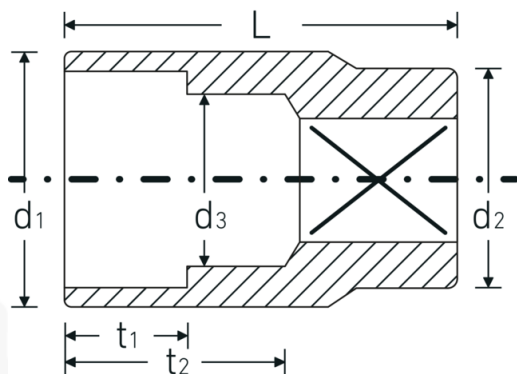

Technische tekening.

Technische kenmerken.

Uitvoerprofiel

Zeskant AS-drive

Logistieke gegevens.

Diepte mm (IFS)

38

Breedte mm (IFS)

23