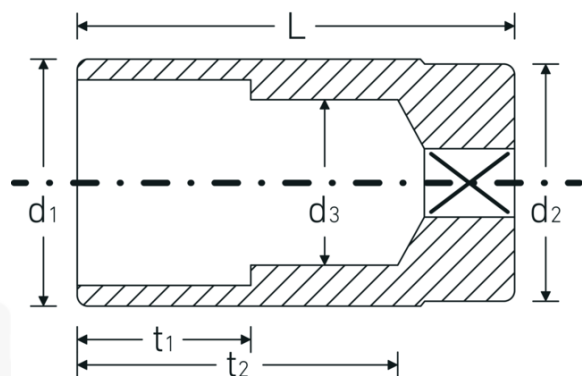

## Bocas de llave de vaso

460a

Núm. art. **02620024**  
GTIN **4018754005109**  
Modelo **460 A 3/8**

**Designación.** 3/8 " Juego de bocas de llaves de vaso SW 3/8" Long.38mm

**Descripción.**

- SAE AS 954-E, S.B.A.C. AS 40610/40611, ASME B 107.1
- HPQ®-Acero de altas características, cromadas

## Dibujo técnico.

## Atributos técnicos.

**Perfil de salida** Hexágono doble AS-drive

## Datos logísticos.

**Profundidad mm (IFS)** 38  
**Anchura mm (IFS)** 17

<b>Accionamiento cuadrado interior (pulgadas)</b>	3/8 "	<b>Altura mm (IFS)</b>	17
<b>d1</b>	13,7 mm	<b>Longitud (empaquetada, mm)</b>	90
<b>d2</b>	16,5 mm	<b>Anchura (empaquetada, mm)</b>	50
<b>d3</b>	8,5 mm	<b>Altura en pulgadas</b>	17
<b>Longitud mm (L)</b>	38 mm	<b>Volumen (envasado, dm3)</b>	0.0765 dm3
<b>Anchura de los planos [pulgadas]</b>	3/8 "	<b>Núm. art.</b>	02620024
<b>t1</b>	9 mm	<b>Peso (bruto, kg)</b>	0,145
<b>t2</b>	26,5 mm	<b>Peso PAP (kg)</b>	0,000
		<b>Peso PVC (kg)</b>	0,005
		<b>GTIN</b>	4018754005109
		<b>País de origen</b>	GERMANY
		<b>Región de origen</b>	Nordrhein-Westfalen
		<b>RAEE/Ley eléctrica</b>	nicht ear-pflichtig
		<b>Arancel de aduanas núm.</b>	82042000
		<b>Norma de embalaje</b>	5
		<b>Peso</b>	29 g