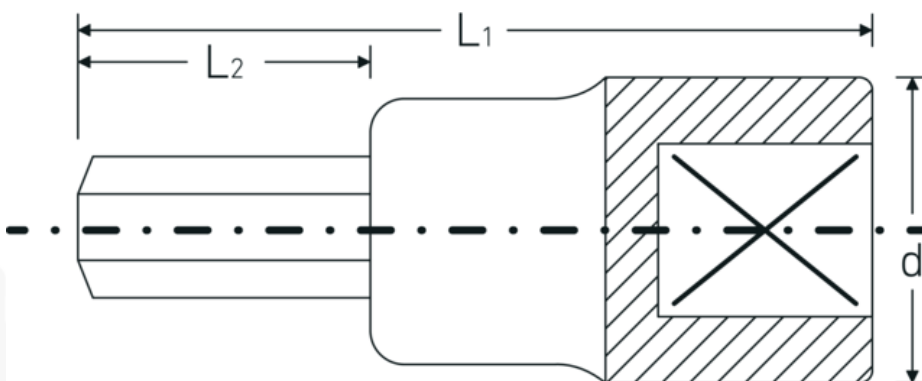

INHEX-toppe

49a

Art. nr. 02450010
GTIN 4018754004485
Model 49 A 5/32

Betegnelse. INHEX-skruetrækkere 3/8 " 5/32 L.52mm

Egenskaber.

- til skruer med indv. sekskant
- DIN 7422
- Chrome-Alloy-Steel, forkromet

Fordele.

til skruer med indvendig sekskant

Teknisk tegning.

Tekniske egenskaber.

Udvendig sekskant (tommer) 5/32

Logistiske data.

Dybde mm (IFS) 52

Firkantet drev indvendigt (tommer)	3/8 "	Bredde mm (IFS)	19
d	17,8 mm	Højde mm (IFS)	19
DIN	DIN 7422	Længde (pakket, mm)	80
L1	52 mm	Bredde (pakket, mm)	60
L2	20 mm	Højde (pakket, mm)	19
		Volumen (pakket, dm3)	0.0912 dm3
		Art. nr.	02450010
		Vægt (brutto, kg)	0,206
		Vægt PAP (kg)	0,000
		Vægt PVC (kg)	0,003
		GTIN	4018754004485
		Oprindelsesland	GERMANY
		Oprindelsesregion	Nordrhein-Westfalen
		WEEE/ElektroG	nicht ear-pflichtig
		Toldtarif nr.	82042000
		Standard for pakning	5
		Vægt (g)	40 g

Varianter.

Art. nr.	Model nr. (ERP)	Betegnelse	GTIN
02450008	49 A 1/8	INHEX-skruetrækkere 3/8 " 1/8 L.52mm	4018754004478
02450009	49 A 9/64	INHEX-skruetrækkere 3/8 " 9/64 L.52mm	4018754127054
02450010	49 A 5/32	INHEX-skruetrækkere 3/8 " 5/32 L.52mm	4018754004485
02450012	49 A 3/16	INHEX-skruetrækkere 3/8 " 3/16 L.52mm	4018754004492
02450014	49 A 7/32	INHEX-skruetrækkere 3/8 " 7/32 L.52mm	4018754004508
02450016	49 A 1/4	INHEX-skruetrækkere 3/8 " 1/4 L.52mm	4018754004515
02450020	49 A 5/16	INHEX-skruetrækkere 3/8 " 5/16 L.52mm	4018754004522
02450024	49 A 3/8	INHEX-skruetrækkere 3/8 " 3/8 L.52mm	4018754004539