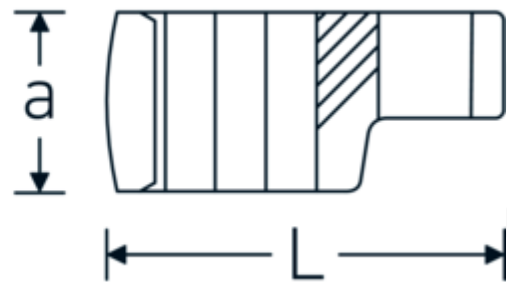

Crowning-Schlüssel, zöllig

440a

Art.-Nr. 02490036

GTIN 4018754004546

Modell 440 A 5/8

Bezeichnung. 3/8 " Crowring-Schlüssel SW 5/8" L.36,5mm

- Eigenschaften.**
- Doppelsechskant mit AS-Drive-Profil
 - Chrome Alloy Steel, verchromt
 - 3/8" für Volvo Flugmotor, Typ „JAS“

Technische Zeichnung.

Technische Attribute.

| | |
|-------------------------------|---------|
| a | 17,5 mm |
| Antriebsvierkant innen (Zoll) | 3/8 " |
| Breite mm (b) | 24,6 mm |
| Länge mm (L) | 36,5 mm |
| S | 19,1 mm |
| Schlüsselweite [Zoll] | 5/8 " |

| | | | |
|----------|--------------|--|---------------|
| 03490072 | 440 A 2 | 1/2 " Crowring-Schlüssel SW 2" L.83,2mm | 4018754008544 |
| 03490076 | 440 A 2 1/4 | 1/2 " Crowring-Schlüssel SW 2 1/4" L.91,2mm | 4018754008551 |
| 03490077 | 440 A 2 5/16 | 1/2 " Crowring-Schlüssel SW 2 5/16" L.93,3mm | 4018754008568 |
| 03490078 | 440 A 2 3/8 | 1/2 " Crowring-Schlüssel SW 2 3/8" L.95,2mm | 4018754008575 |