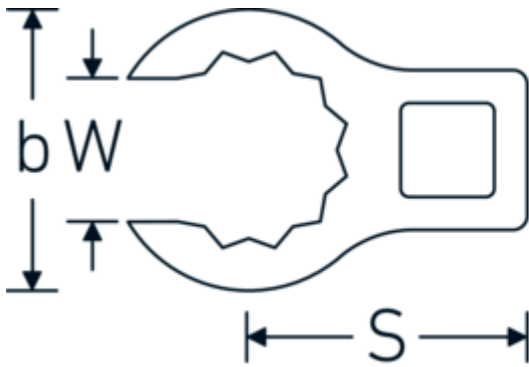

Crowning-Schlüssel, zöllig

440a

Art.-Nr. 02490036

GTIN 4018754004546

Modell 440 A 5/8

Bezeichnung. 3/8 " Crowring-Schlüssel SW 5/8" L.36,5mm

- Eigenschaften.**
- Doppelsechskant mit AS-Drive-Profil
 - Chrome Alloy Steel, verchromt
 - 3/8" für Volvo Flugmotor, Typ „JAS“

Technische Zeichnung.

Technische Attribute.

| | |
|-------------------------------|---------|
| a | 17,5 mm |
| Antriebsvierkant innen (Zoll) | 3/8 " |
| Breite mm (b) | 24,6 mm |
| Länge mm (L) | 36,5 mm |
| S | 19,1 mm |
| Schlüsselweite [Zoll] | 5/8 " |

| | | | |
|----------|--------------|--|---------------|
| 03490072 | 440 A 2 | 1/2 " Crowring-Schlüssel SW 2" L.83,2mm | 4018754008544 |
| 03490076 | 440 A 2 1/4 | 1/2 " Crowring-Schlüssel SW 2 1/4" L.91,2mm | 4018754008551 |
| 03490077 | 440 A 2 5/16 | 1/2 " Crowring-Schlüssel SW 2 5/16" L.93,3mm | 4018754008568 |
| 03490078 | 440 A 2 3/8 | 1/2 " Crowring-Schlüssel SW 2 3/8" L.95,2mm | 4018754008575 |