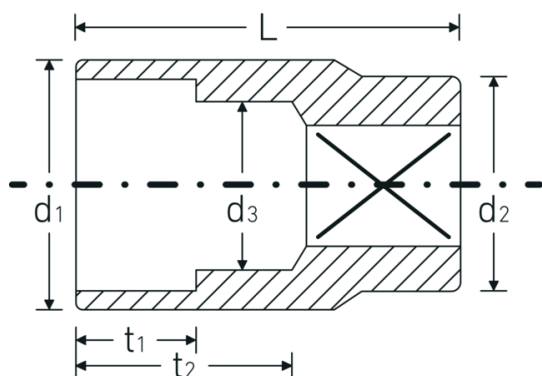

## Steckschlüsseinsätze 3/8", metrisch

456

Art.-Nr. 02110013

GTIN 4018754002948

Modell 456 13

### Bezeichnung.

3/8 " Steckschlüsseinsatz SW 13mm L.30mm

### Eigenschaften.

- Sechskant mit AS-Drive-Profil
- 3/8" Innenvierkant-Antrieb
- HPQ® Hochleistungsstahl, verchromt
- DIN 3124 / ISO 2725-1 / ASME B 107.5M / DIN EN 3709

## Technische Attribute.

Abtriebsprofil	Sechskant AS-Drive®
Antriebsvierkant innen (Zoll)	3/8 "
d1	18 mm
d2	17,5 mm
d3	12 mm