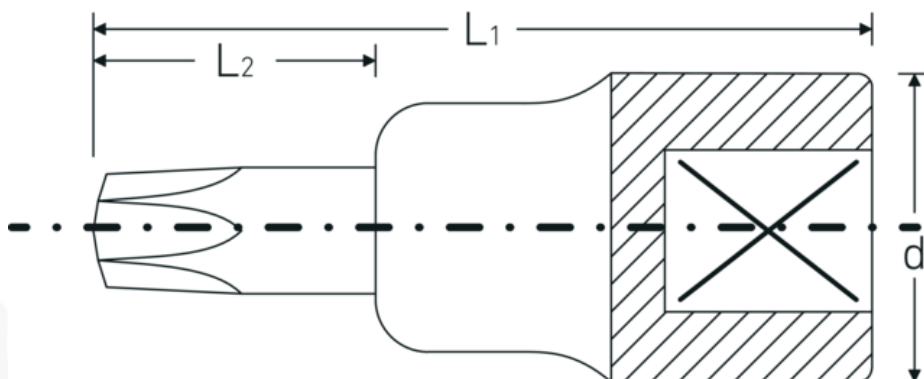

## TORX® schroevendraaierbits 1/2"

54TX

Artikelnr. 03100020  
GTIN 4018754006649  
Model 54 TX T 20

**Aanwijzing.** 1/2 " Schroevendraaierbit L.55mm

**Eigenschappen.**

- voor inwendige TORX® bouten
- Chrome-Alloy-Steel, verchromd

### Voordelen.

voor binnen TORX® schroeven

### Technische kenmerken.

Uitvoerprofiel TORX®

### Logistieke gegevens.

Diepte mm (IFS) 55  
Breedte mm (IFS) 23

Aandrijving vierkant binnen (inch)	1/2 "
d	22,7 mm
Maat uitvoerprofiel	T20
L1	55 mm
L2	17 mm

Hoogte mm (IFS)	23
Lengte (verpakt, mm)	100
Breedte (verpakt, mm)	80
Hoogte (verpakt, mm)	23
Volume (verpakt, dm3)	0.184 dm3
Artikelnr.	03100020
Gewicht (bruto, KG)	0,361
Gewicht PAP (KG)	0,000
Gewicht PVC (KG)	0,005
GTIN	4018754006649
Land van oorsprong	GERMANY
Regio van oorsprong	Nordrhein-Westfalen
WEEE/ElektroG	nicht ear-pflichtig
Douanetarief nr.	82042000
Verpakkingsstandaard	5
Gewicht (g)	71 g