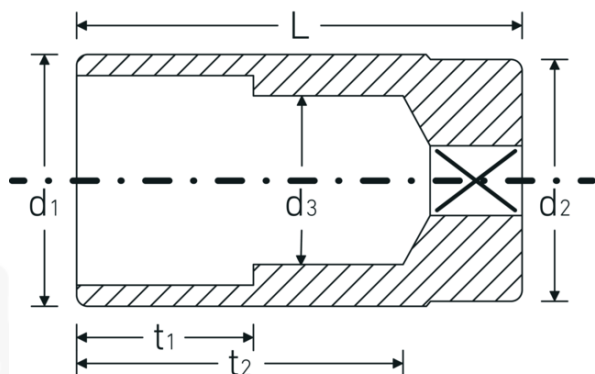

Chiavi a bussola

46a

Nr. art **02420035**
GTIN **4018754004355**
Modello **46 A 19/32**

Designazione.

3/8 " Inserto chiave a bussola Mis. 19/32" Lar.60mm

Descrizione.

- lunghe
- ASME B 107.1, Fed. Spec. GGG-W-641, SAE AS 954-E
- acciaio ad alte prestazioni HPQ®, cromate

Vantaggi.

lungo

Disegno tecnico.

Attributi tecnici.

Profilo di uscita	Doppio esagonale AS-drive
Azionamento quadrato interno (pollici)	3/8 "
d1	20,6 mm
d2	19 mm
d3	14 mm
Lunghezza mm (L)	60 mm
Larghezza tra le piastre [pollici]	19/32 "
t1	25 mm
t2	48,2 mm

Dati logistici.

Profondità mm (IFS)	60
Larghezza mm (IFS)	21
Altezza mm (IFS)	21
Lunghezza (imballata, mm)	105
Larghezza (imballata, mm)	63
Altezza (imballata, mm)	22
Volume (imballato, dm3)	0.14553 dm3
N° Art.	02420035
Peso (lordo, kg)	0,426
Peso PAP (kg)	0,000
Peso PVC (kg)	0,005
GTIN	4018754004355
Paese di origine	GERMANY
Regione di origine	Nordrhein-Westfalen
RAEE/Legge sull'elettricità	nicht ear-pflichtig
N. tariffa doganale	82042000
Standard di imballaggio	5
Peso [mm]	84 g

Varianti.

N° Art.	Nr. modello (ERP)	Designazione	GTIN
02420016	46 A 1/4	3/8 " Insetto chiave a bussola Mis. 1/4" Lar.54mm	4018754127009
02420020	46 A 5/16	3/8 " Insetto chiave a bussola Mis. 5/16" Lar.54mm	4018754127016
02420022	46 A 11/32	3/8 " Insetto chiave a bussola Mis. 11/32" Lar.54mm	4018754286232
02420024	46 A 3/8	3/8 " Insetto chiave a bussola Mis. 3/8" Lar.54mm	4018754004317
02420028	46 A 7/16	3/8 " Insetto chiave a bussola Mis. 7/16" Lar.54mm	4018754004324
02420032	46 A 1/2	3/8 " Insetto chiave a bussola Mis. 1/2" Lar.54mm	4018754004331
02420034	46 A 9/16	3/8 " Insetto chiave a bussola Mis. 9/16" Lar.60mm	4018754004348
02420035	46 A 19/32	3/8 " Insetto chiave a bussola Mis. 19/32" Lar.60mm	4018754004355