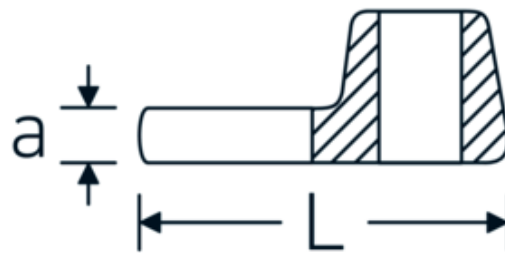

CROW-FOOT spanner

540

Product no. **02200013**
GTIN **4018754003501**
Model **540 13**

Label. 3/8 " CROW-FOOT spanner Spanner size 13mm L.34,3mm

Features.

- Chrome Alloy Steel, chrome plated
- Caution! Modified settings on torque wrench

Technical Drawing.

Technical Attributes.

a	6,3 mm
Internal square drive (inch)	3/8 "
Width mm (b)	25,4 mm
Length mm (L)	34,3 mm
S	17,8 mm
Width across flats [mm]	13 mm

Logistics data.

Depth mm (IFS)	34
Width mm (IFS)	25
Height mm (IFS)	16
Length (packed, mm)	34
Width (packed, mm)	25
Height (packed, mm)	16
Volume (packed, dm3)	0.0136 dm3

Variants.

Art. no.	Model no. (ERP)	Description	GTIN
01200008	540 8	1/4 " CROW-FOOT spanner Spanner size 8mm L.25,5mm	4018754149117
01200009	540 9	1/4 " CROW-FOOT spanner Spanner size 9mm L.25,5mm	4018754149124
01200010	540 10	1/4 " CROW-FOOT spanner Spanner size 10mm L.25,5mm	4018754149131
02200011	540 11	3/8 " CROW-FOOT spanner Spanner size 11mm L.32mm	4018754149414
02200012	540 12	3/8 " CROW-FOOT spanner Spanner size 12mm L.34,3mm	4018754003495
02200013	540 13	3/8 " CROW-FOOT spanner Spanner size 13mm L.34,3mm	4018754003501
02200014	540 14	3/8 " CROW-FOOT spanner Spanner size 14mm L.37,7mm	4018754003518
02200015	540 15	3/8 " CROW-FOOT spanner Spanner size 15mm L.37,7mm	4018754003525
02200016	540 16	3/8 " CROW-FOOT spanner Spanner size 16mm L.37,7mm	4018754003532
02200017	540 17	3/8 " CROW-FOOT spanner Spanner size 17mm L.42,5mm	4018754003549
02200018	540 18	3/8 " CROW-FOOT spanner Spanner size 18mm L.42,5mm	4018754003556
02200019	540 19	3/8 " CROW-FOOT spanner Spanner size 19mm L.42,5mm	4018754003563
02200020	540 20	3/8 " CROW-FOOT spanner Spanner size 20mm L.42,4mm	4018754141067
02200021	540 21	3/8 " CROW-FOOT spanner Spanner size 21mm L.44,5mm	4018754003570