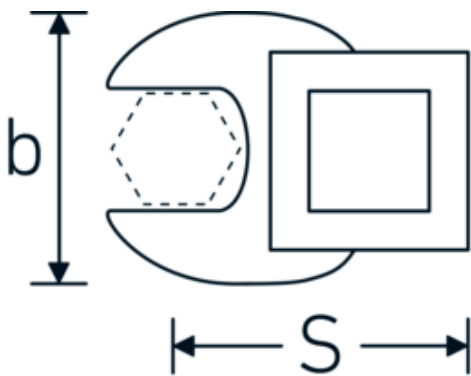

CROW-FOOT spanner

540

Product no. **02200013**
GTIN **4018754003501**
Model **540 13**

Label. 3/8 " CROW-FOOT spanner Spanner size 13mm L.34,3mm

Features.

- Chrome Alloy Steel, chrome plated
- Caution! Modified settings on torque wrench

Technical Drawing.

Technical Attributes.

a	6,3 mm
Internal square drive (inch)	3/8 "
Width mm (b)	25,4 mm
Length mm (L)	34,3 mm
S	17,8 mm
Width across flats [mm]	13 mm

Logistics data.

Depth mm (IFS)	34
Width mm (IFS)	25
Height mm (IFS)	16
Length (packed, mm)	34
Width (packed, mm)	25
Height (packed, mm)	16
Volume (packed, dm3)	0.0136 dm3

Variants.

Art. no.	Model no. (ERP)	Description	GTIN
01200008	540 8	1/4 " CROW-FOOT spanner Spanner size 8mm L.25,5mm	4018754149117
01200009	540 9	1/4 " CROW-FOOT spanner Spanner size 9mm L.25,5mm	4018754149124
01200010	540 10	1/4 " CROW-FOOT spanner Spanner size 10mm L.25,5mm	4018754149131
02200011	540 11	3/8 " CROW-FOOT spanner Spanner size 11mm L.32mm	4018754149414
02200012	540 12	3/8 " CROW-FOOT spanner Spanner size 12mm L.34,3mm	4018754003495
02200013	540 13	3/8 " CROW-FOOT spanner Spanner size 13mm L.34,3mm	4018754003501
02200014	540 14	3/8 " CROW-FOOT spanner Spanner size 14mm L.37,7mm	4018754003518
02200015	540 15	3/8 " CROW-FOOT spanner Spanner size 15mm L.37,7mm	4018754003525
02200016	540 16	3/8 " CROW-FOOT spanner Spanner size 16mm L.37,7mm	4018754003532
02200017	540 17	3/8 " CROW-FOOT spanner Spanner size 17mm L.42,5mm	4018754003549
02200018	540 18	3/8 " CROW-FOOT spanner Spanner size 18mm L.42,5mm	4018754003556
02200019	540 19	3/8 " CROW-FOOT spanner Spanner size 19mm L.42,5mm	4018754003563
02200020	540 20	3/8 " CROW-FOOT spanner Spanner size 20mm L.42,4mm	4018754141067
02200021	540 21	3/8 " CROW-FOOT spanner Spanner size 21mm L.44,5mm	4018754003570