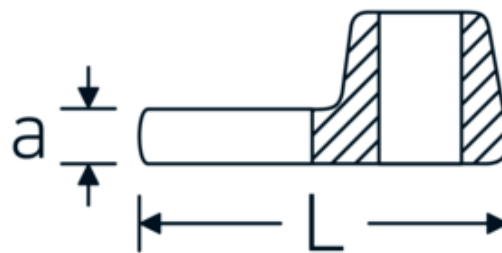

CROW-FOOT-nøgle, tommer

540a

Art. nr. **02500074**
GTIN **4018754173648**
Model **540 A 2 1/8**

Betegnelse. 3/8 " CROW-FOOT-nøgle Størrelse 2 1/8" L.75,6mm

Egenskaber.

- Chrome-Alloy-Steel, forkromet
- BEMÆRK! Ændrede indstillingsværdier på momentnøglen <!-- (se note side [170524]) -->

Teknisk tegning.

Tekniske egenskaber.

a	10 mm
Firkantet drev indvendigt (tommer)	3/8 "
Bredde mm (b)	91 mm
Længde mm (L)	75,6 mm
S	46 mm

Logistiske data.

Dybde mm (IFS)	94
Bredde mm (IFS)	75
Højde mm (IFS)	9
Længde (pakket, mm)	95
Bredde (pakket, mm)	75
Højde (pakket, mm)	10