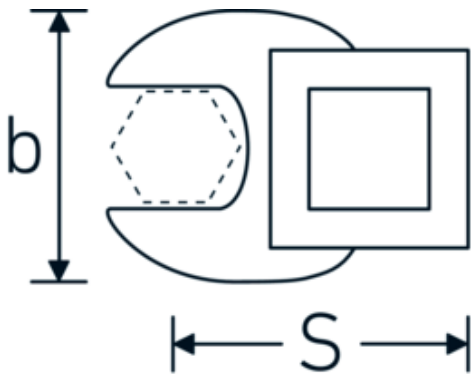

CROW-FOOT-nøgle, tommer

540a

Art. nr. **02500074**
GTIN **4018754173648**
Model **540 A 2 1/8**

Betegnelse. 3/8 " CROW-FOOT-nøgle Størrelse 2 1/8" L.75,6mm

Egenskaber.

- Chrome-Alloy-Steel, forkromet
- BEMÆRK! Ændrede indstillingsværdier på momentnøglen <!-- (se note side [170524]) -->

Teknisk tegning.

Tekniske egenskaber.

a	10 mm
Firkantet drev indvendigt (tommer)	3/8 "
Bredde mm (b)	91 mm
Længde mm (L)	75,6 mm
S	46 mm

Logistiske data.

Dybde mm (IFS)	94
Bredde mm (IFS)	75
Højde mm (IFS)	9
Længde (pakket, mm)	95
Bredde (pakket, mm)	75
Højde (pakket, mm)	10

Bredde på tværs af flader
[tommer] 2 1/8 "Volumen (pakket, dm³) 0.07125 dm³

Art. nr. 02500074

Vægt (brutto, kg) 0,265

Vægt PAP (kg) 0,000

Vægt PVC (kg) 0,006

GTIN 4018754173648

Oprindelsesland GERMANY

Oprindelsesregion Nordrhein-Westfalen